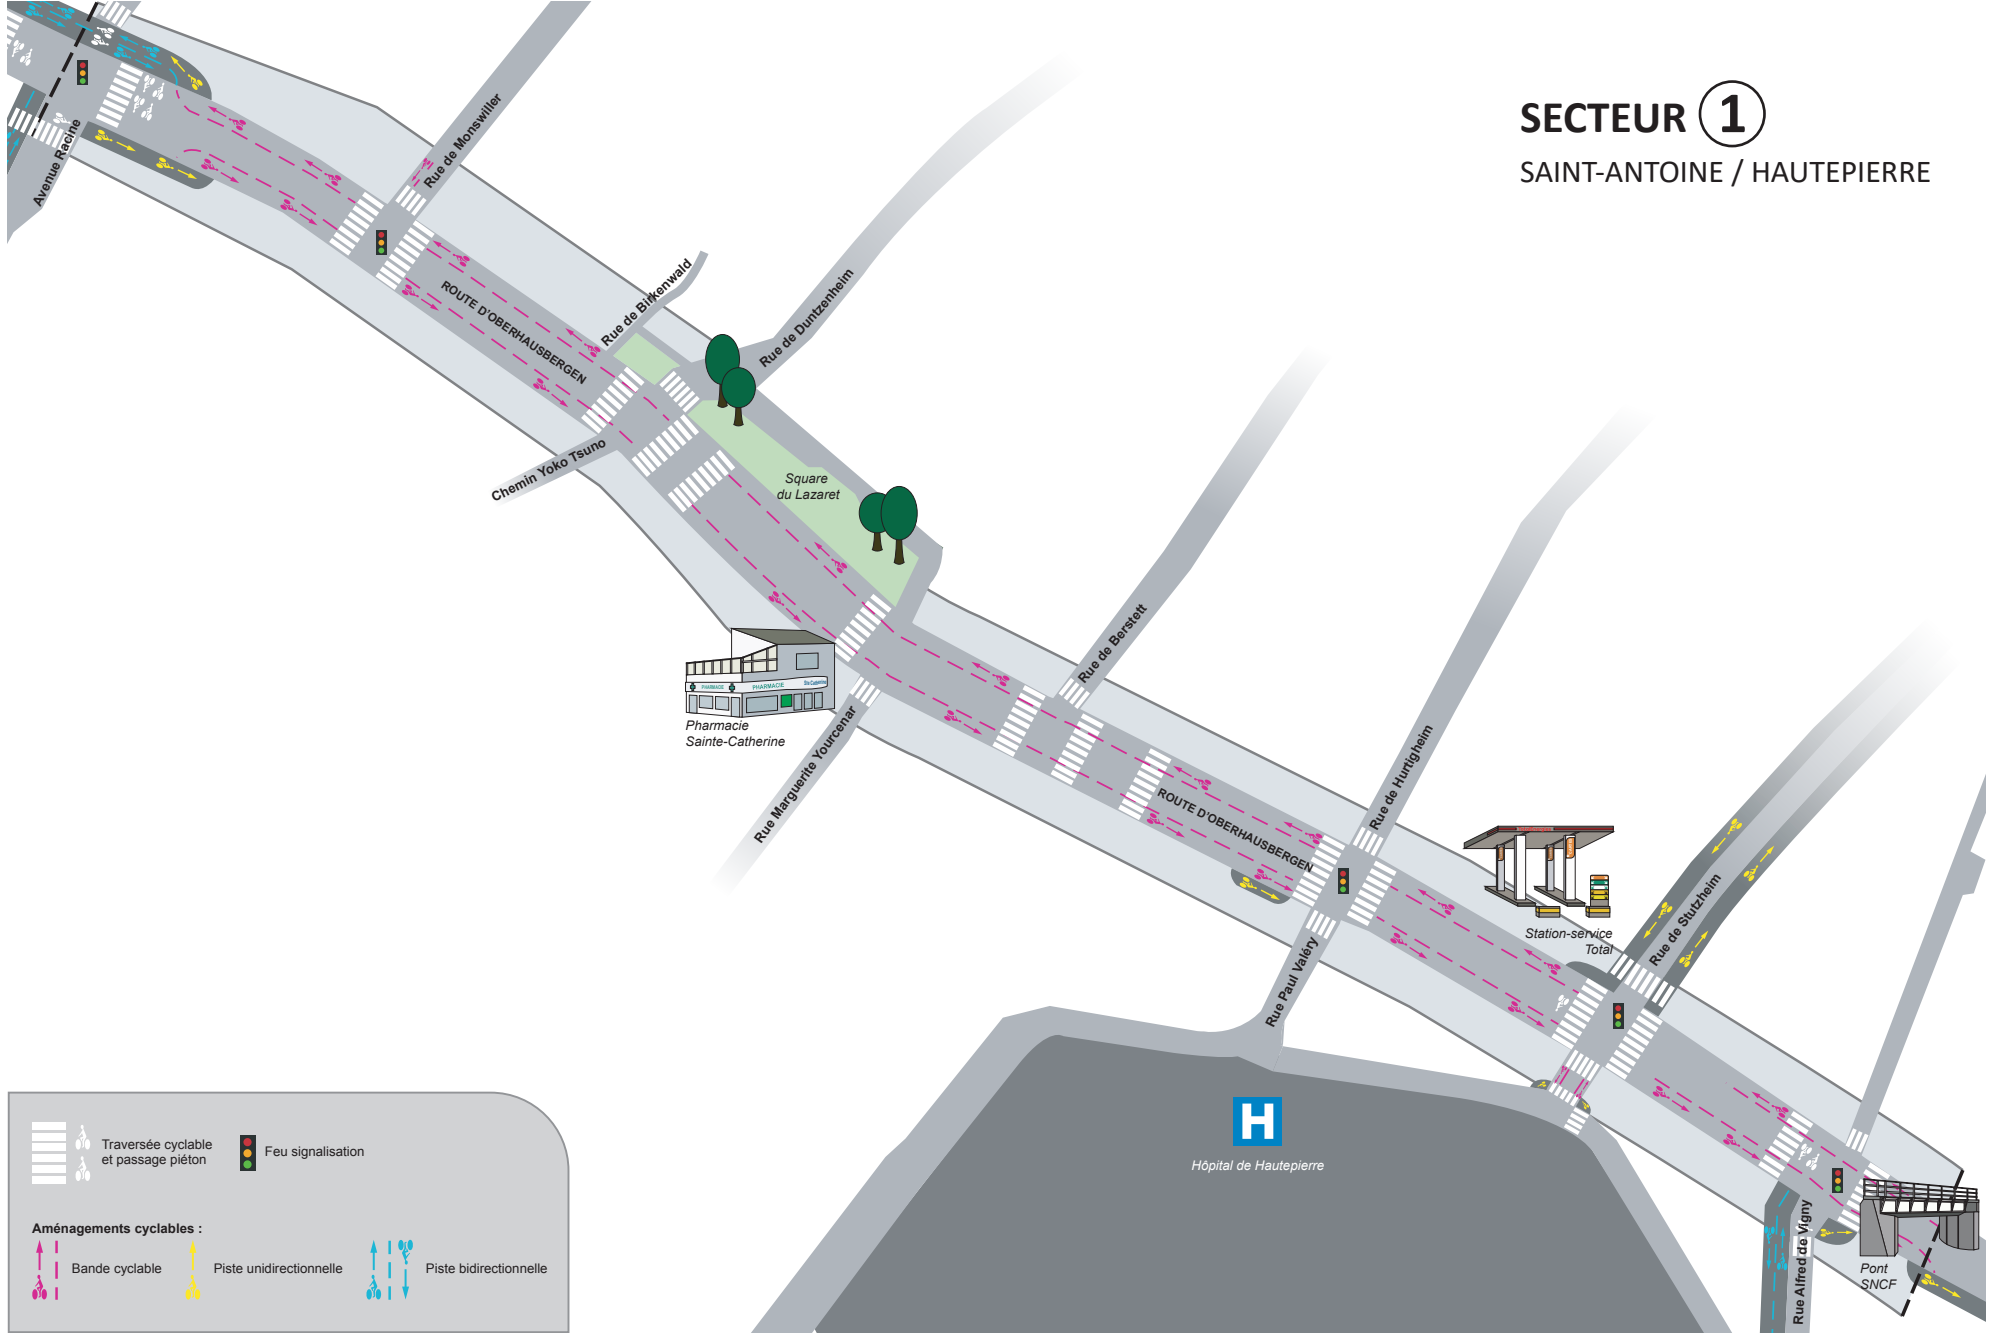

SECTEUR 1

SAINT-ANTOINE / HAUTEPIERRE

Traversée cyclable et passage piéton
 Feu signalisation

Aménagements cyclables :

Bande cyclable
 Piste unidirectionnelle
 Piste bidirectionnelle

SECTEUR ②

BRASSERIES

Promenade des Arts et des Sports

Rue Grimling

ROUTE D'OBERHAUSBERGEN

Rue Jacob

Rue des Ducs

Feu signalisation

Aménagements cyclables :

École
Camille Hirtz

SECTEUR 3

SAINT-FLORENT / ROTONDE

Traversée cyclable et passage piéton

Feu signalisation

Aménagements cyclables :

- Bande cyclable
- Piste unidirectionnelle
- Piste bidirectionnelle