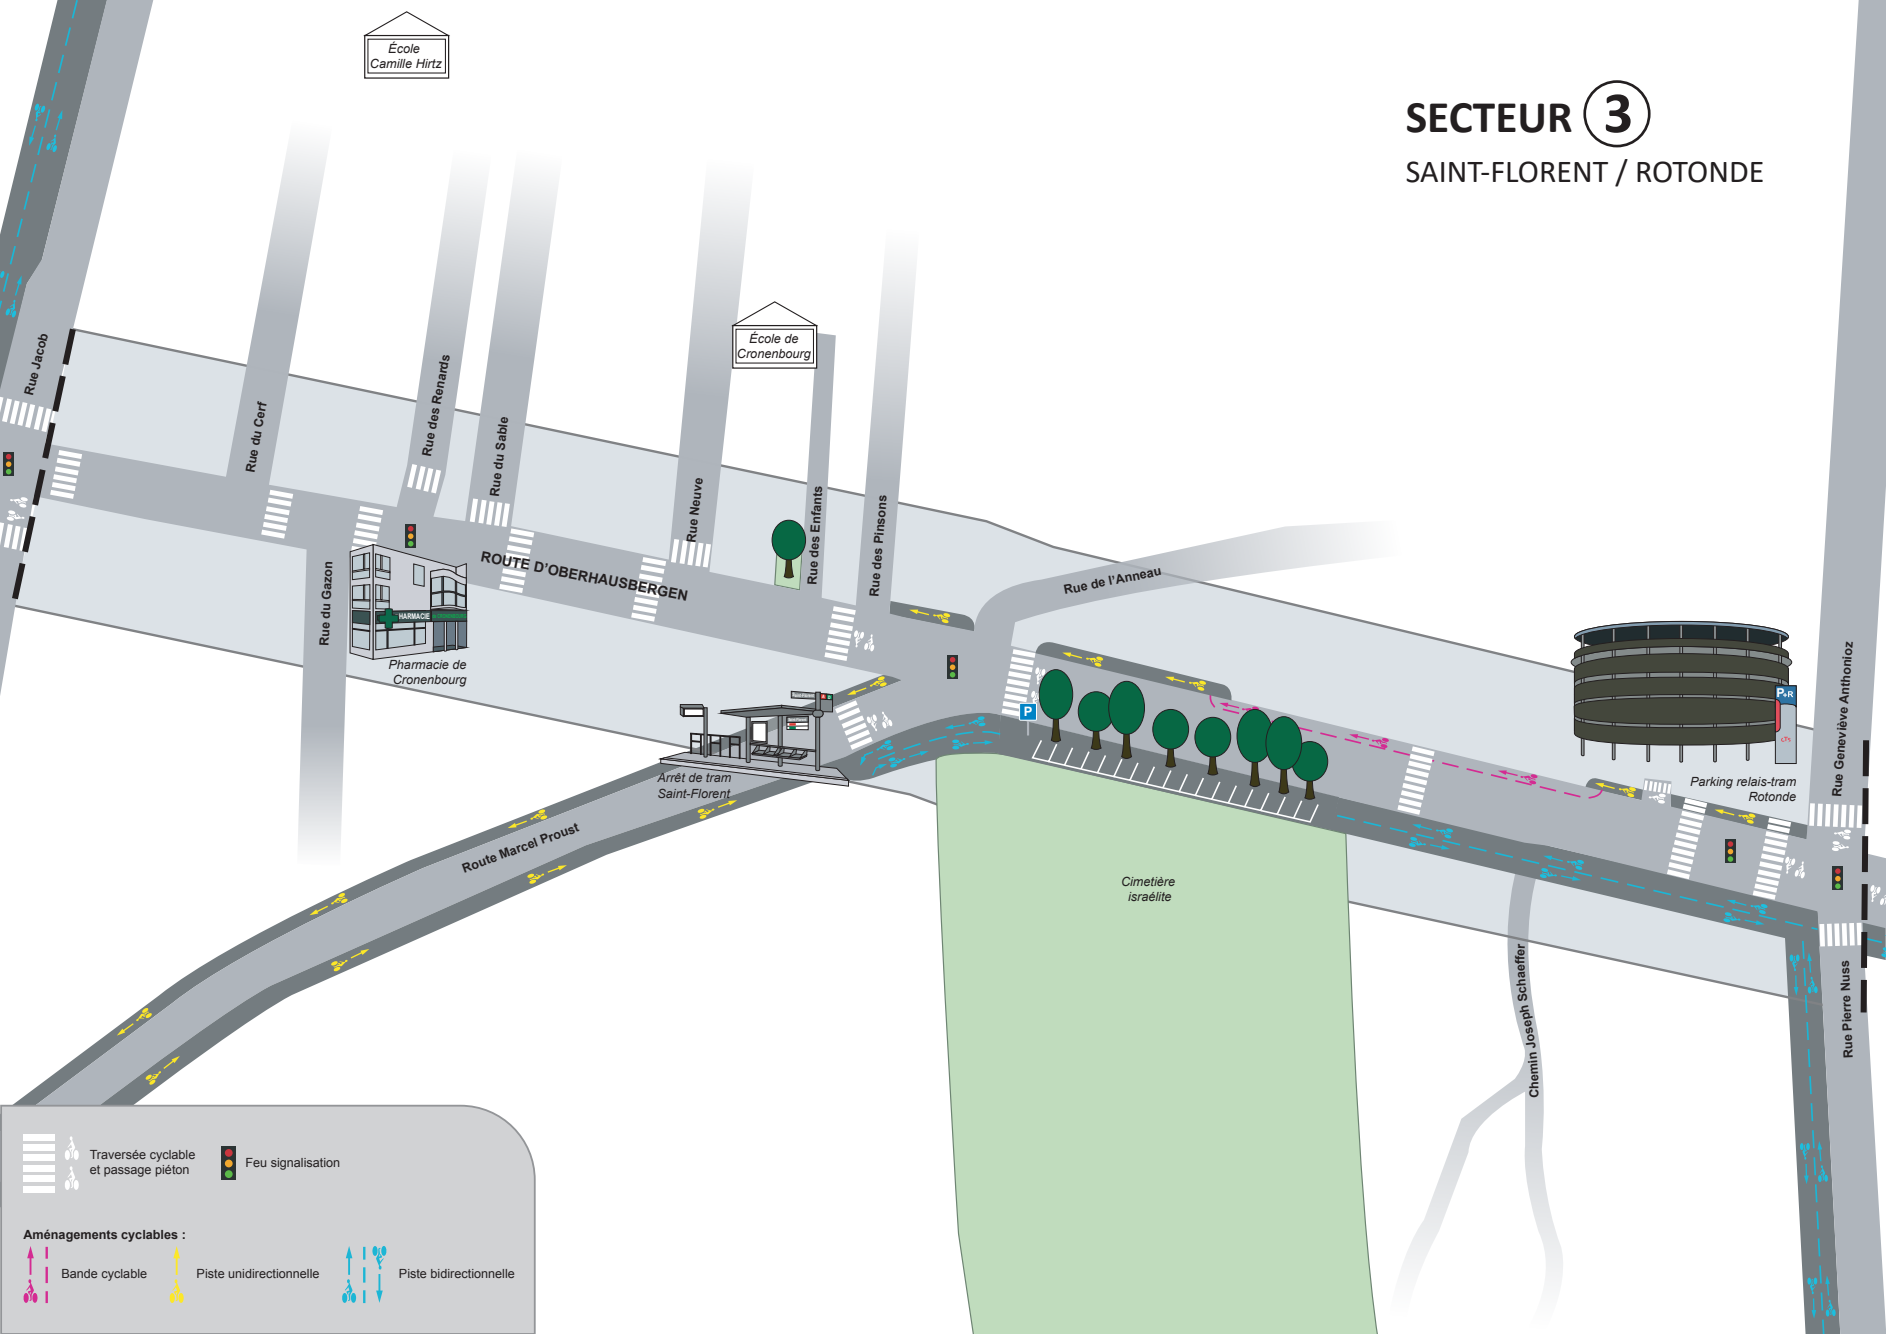

SECTEUR 1

SAINT-ANTOINE / HAUTEPIERRE

Traversée cyclable et passage piéton
 Feu signalisation

Aménagements cyclables :

Bande cyclable
 Piste unidirectionnelle
 Piste bidirectionnelle

SECTEUR ②

BRASSERIES

Promenade des Arts et des Sports

Rue Grimling

ROUTE D'OBERHAUSBERGEN

Rue Jacob

Rue des Ducs

Feu signalisation

Aménagements cyclables :

École
Camille Hirtz

SECTEUR 3

SAINT-FLORENT / ROTONDE

Traversée cyclable et passage piéton

Feu signalisation

Aménagements cyclables :

- Bande cyclable
- Piste unidirectionnelle
- Piste bidirectionnelle