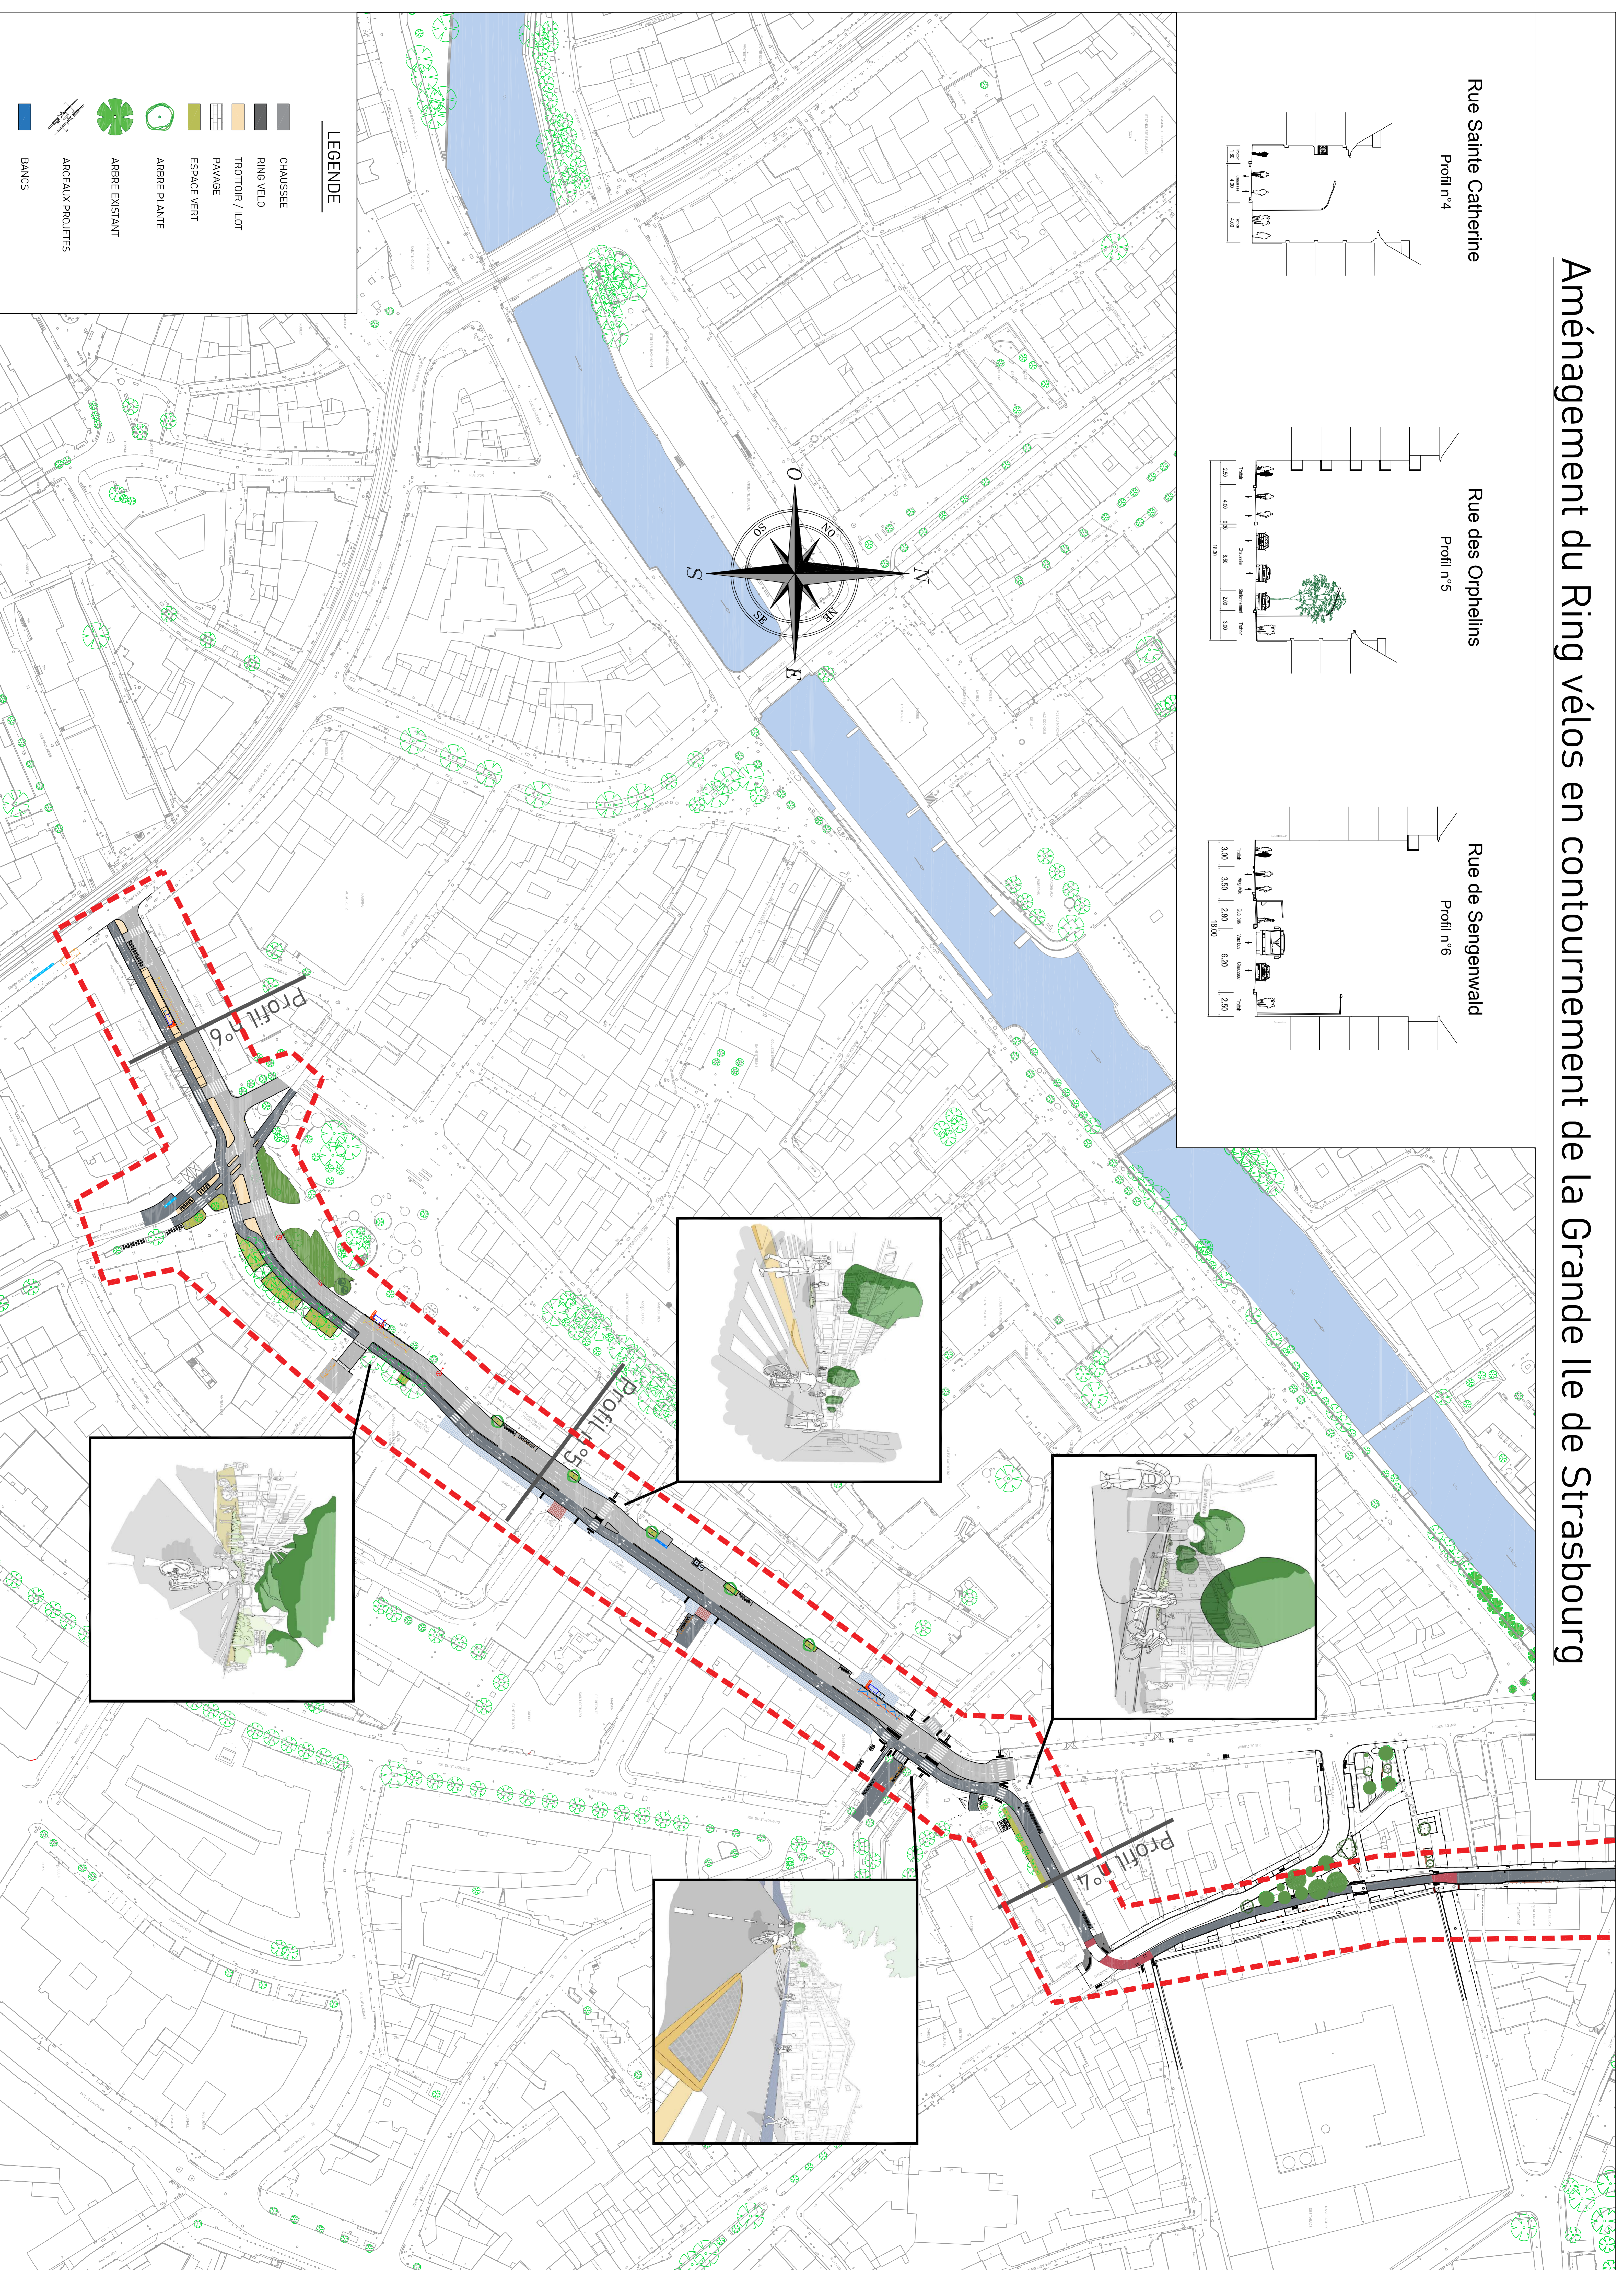

Aménagement du Ring vélos en contournement de la Grande Ile de Strasbourg

Rue Sainte Catherine

Profil n°4

Rue des Orphelins

Profil n°5

Rue de Sengenwald

Profil n°6

LEGENDE

- CHAUSSEE
- RING VELO
- TROTTOIR / LOT
- PAVAGE
- ESPACE VERT
- ARBRE PLANTÉ
- ARBRE EXISTANT
- ARCEAUX PROJETS
- BANCS