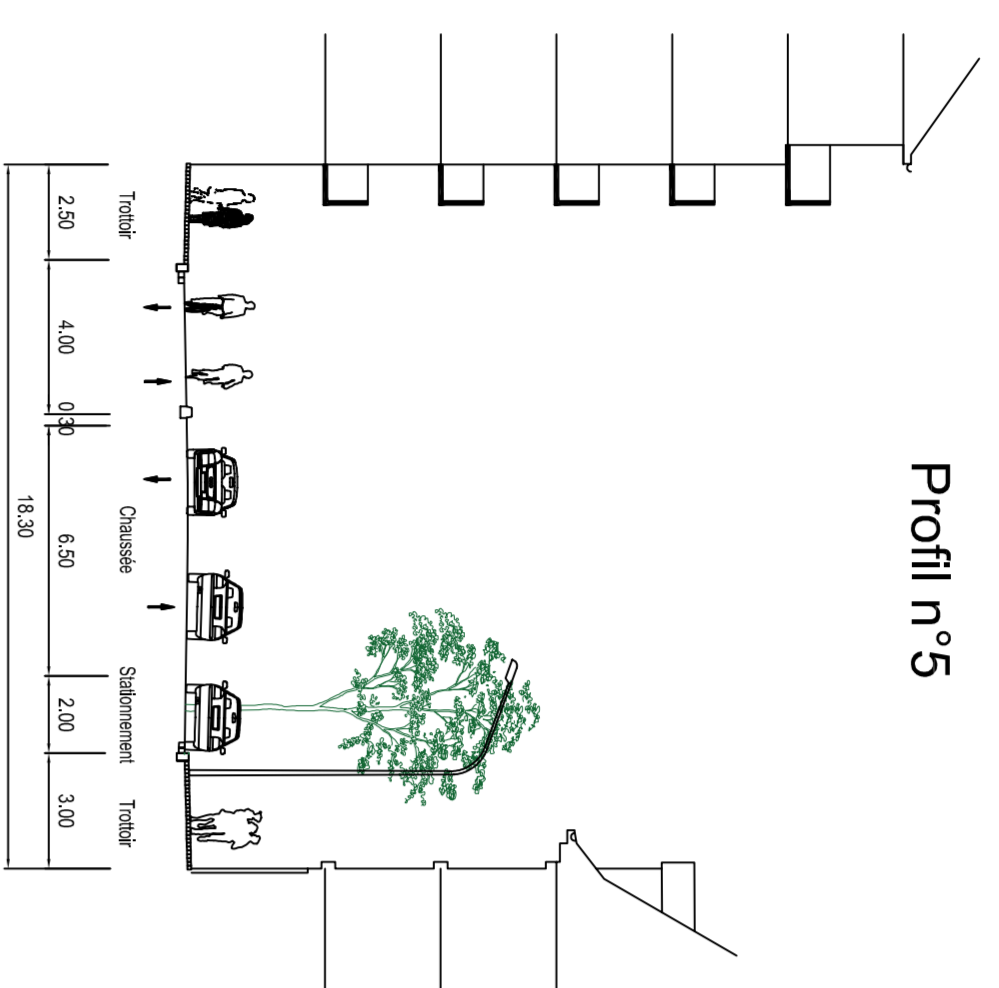

Aménagement du Ring vélos en contournement de la Grande Ile de Strasbourg

Rue Sainte Catherine

Profil n°4

Rue des Orphelins

Profil n°5

Rue de Sengenwald

Profil n°6

LEGENDE

- CHAUSSEE
- RING VELO
- TROTTOIR / LOT
- PAVAGE
- ESPACE VERT
- ARBRE PLANTÉ
- ARBRE EXISTANT
- ARCEAUX PROJETS
- BANCS