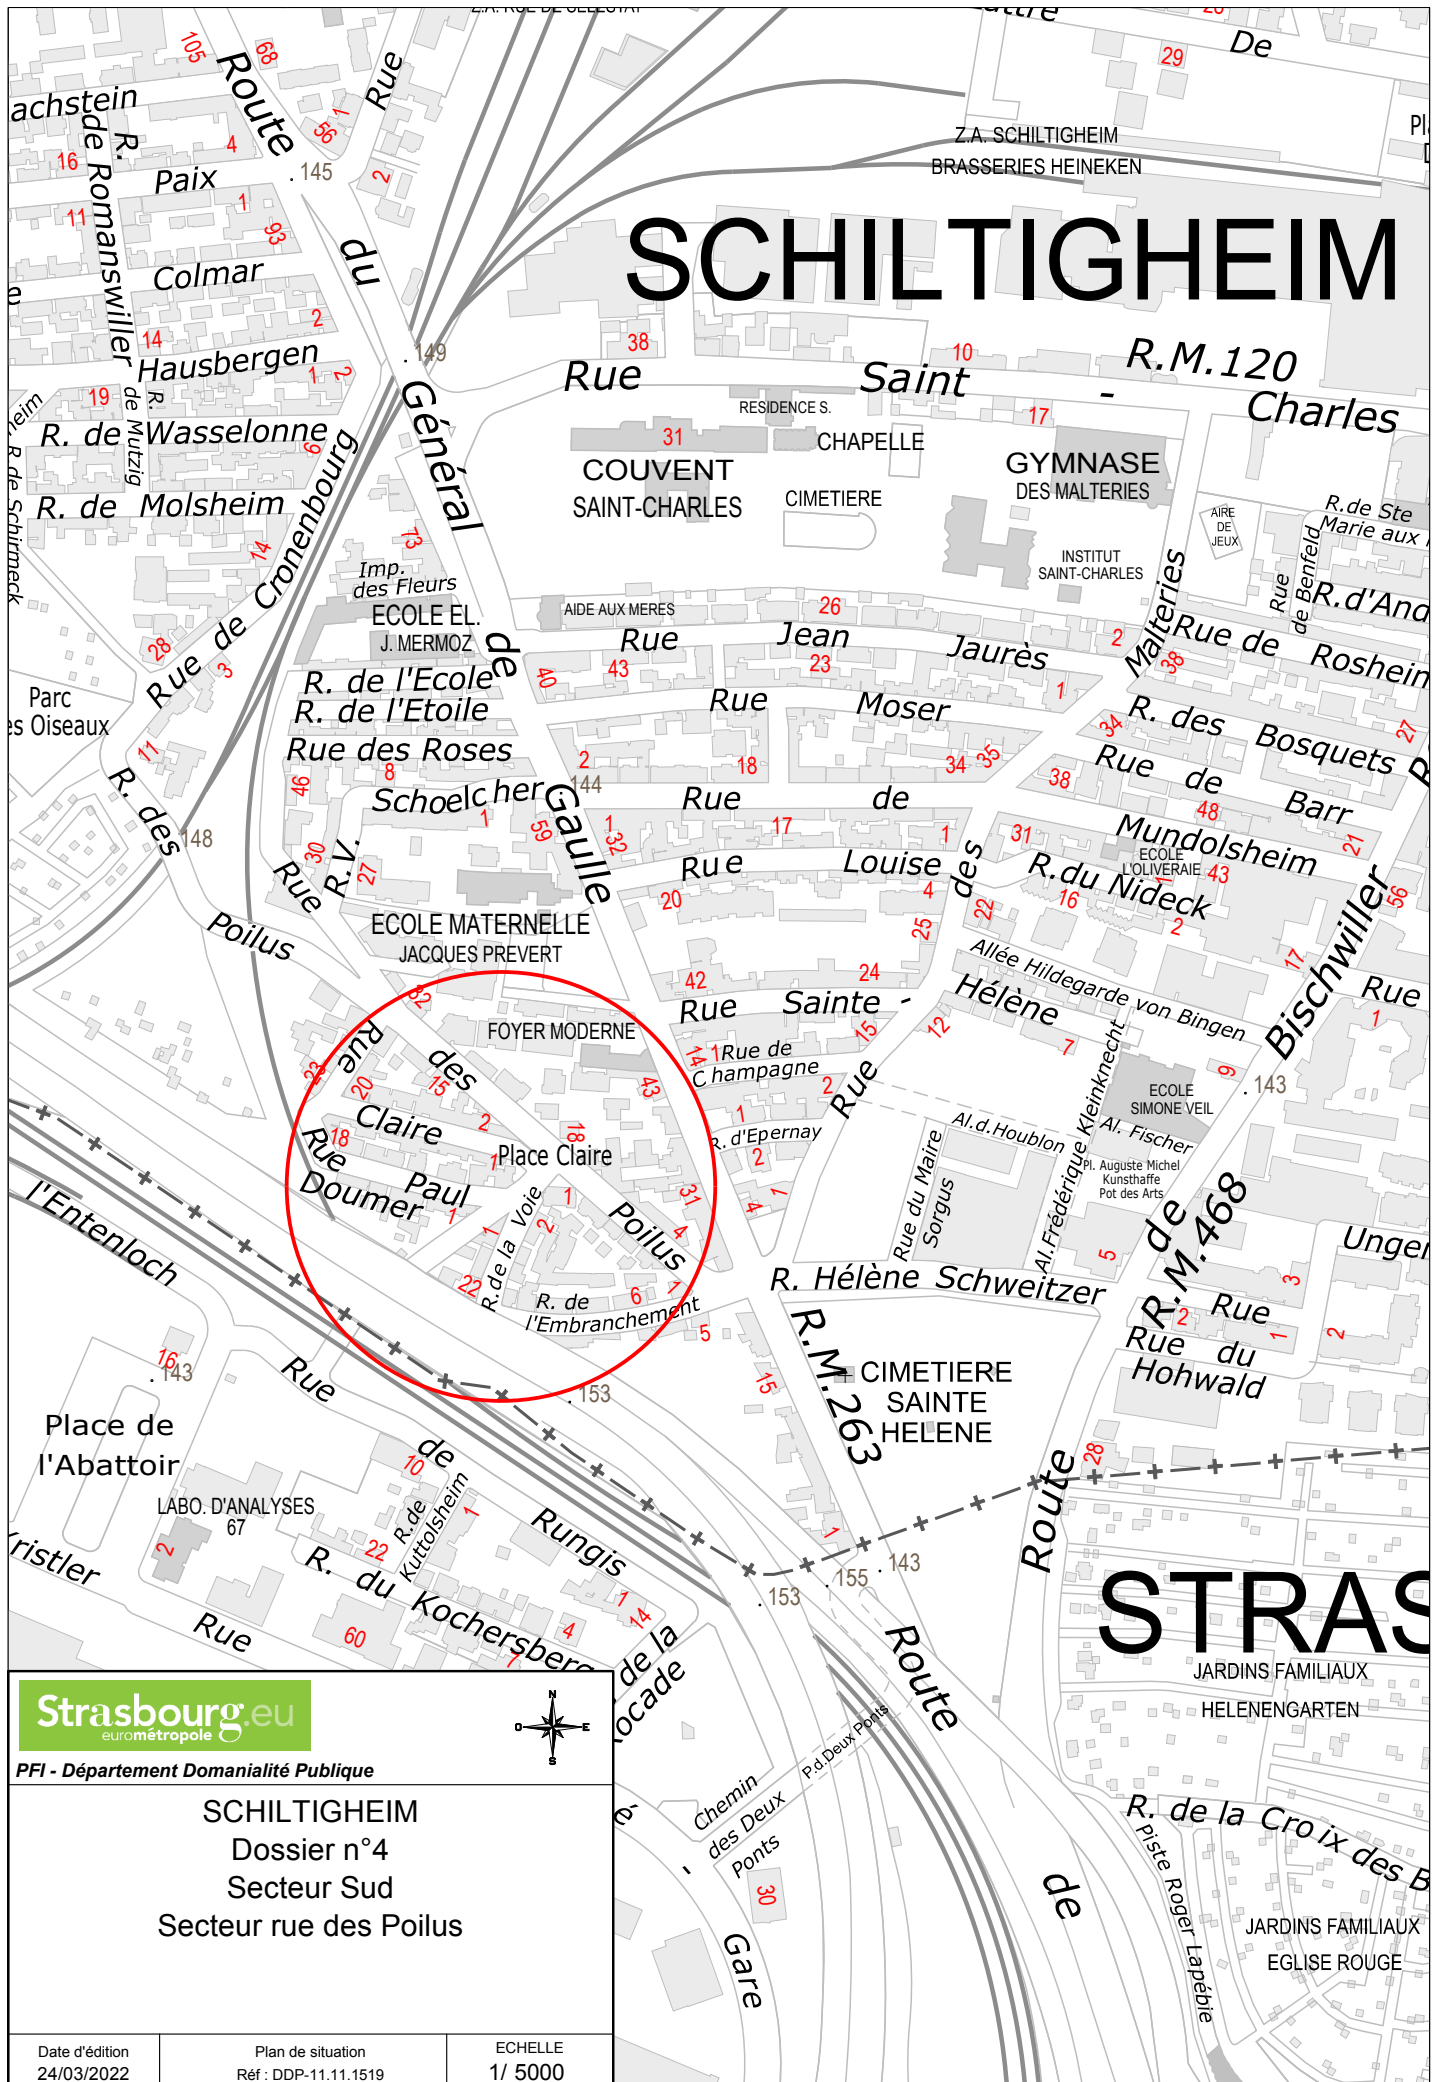

# SCHILTIGHEIM

Strasbourg.eu  
eurométropole

PFI - Département Domaniabilité Publique

SCHILTIGHEIM  
Dossier n°4  
Secteur Sud  
Secteur rue des Poilus

Date d'édition  
24/03/2022

Plan de situation  
Réf : DDP-11.11.1519

ECHELLE  
1/ 5000