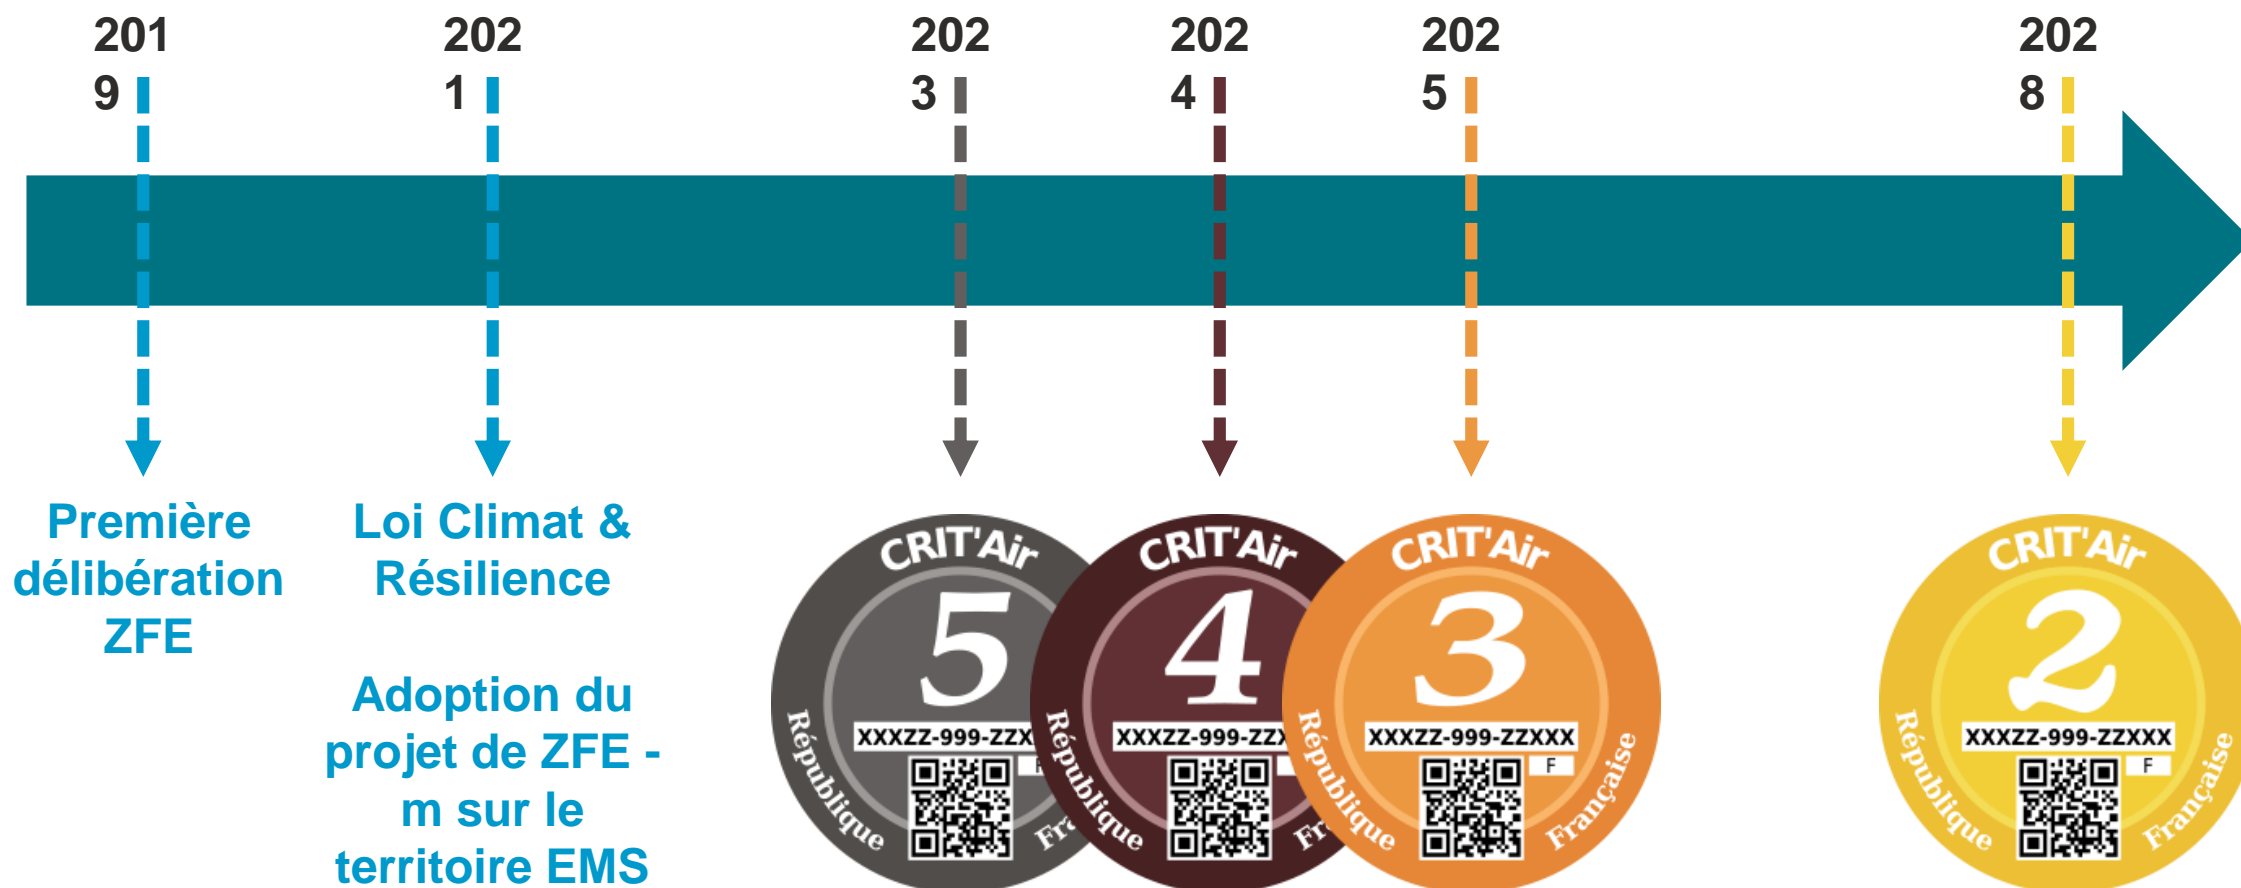

AGENCE DU CLIMAT
LE GUICHET DES SOLUTIONS
Eurométropole de Strasbourg

Eurométropole, agence du climat, ZFE & conseil en mobilité

Assemblée de quartier Gare-Halles – 13 avril 2023

Opération réalisée avec le soutien financier

Périmètre

Le périmètre de la ZFE-mobilité

33 communes de l'Eurométropole concernées par la Zone à Faibles Émissions mobilité

Contexte de déploiement du conseil en mobilité en mobilité

Quelles sont les aides existantes pour les particuliers ?