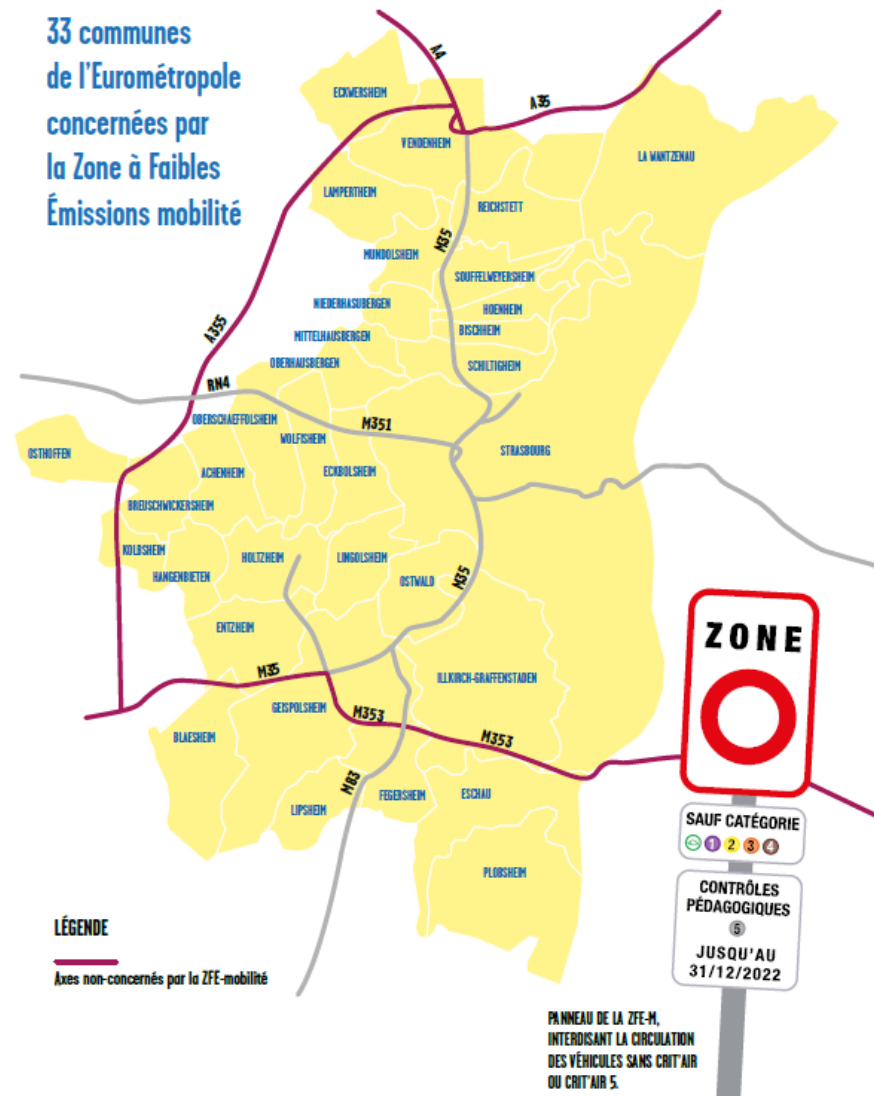

AGENCE DU CLIMAT
LE GUICHET DES SOLUTIONS
Eurométropole de Strasbourg

Eurométropole, agence du climat, ZFE & conseil en mobilité

Assemblée de quartier Gare-Halles – 13 avril 2023

Opération réalisée avec le soutien financier

Périmètre

Le périmètre de la ZFE-mobilité

33 communes de l'Eurométropole concernées par la Zone à Faibles Émissions mobilité

Contexte de déploiement du conseil en mobilité en mobilité

Quelles sont les aides existantes pour les particuliers ?