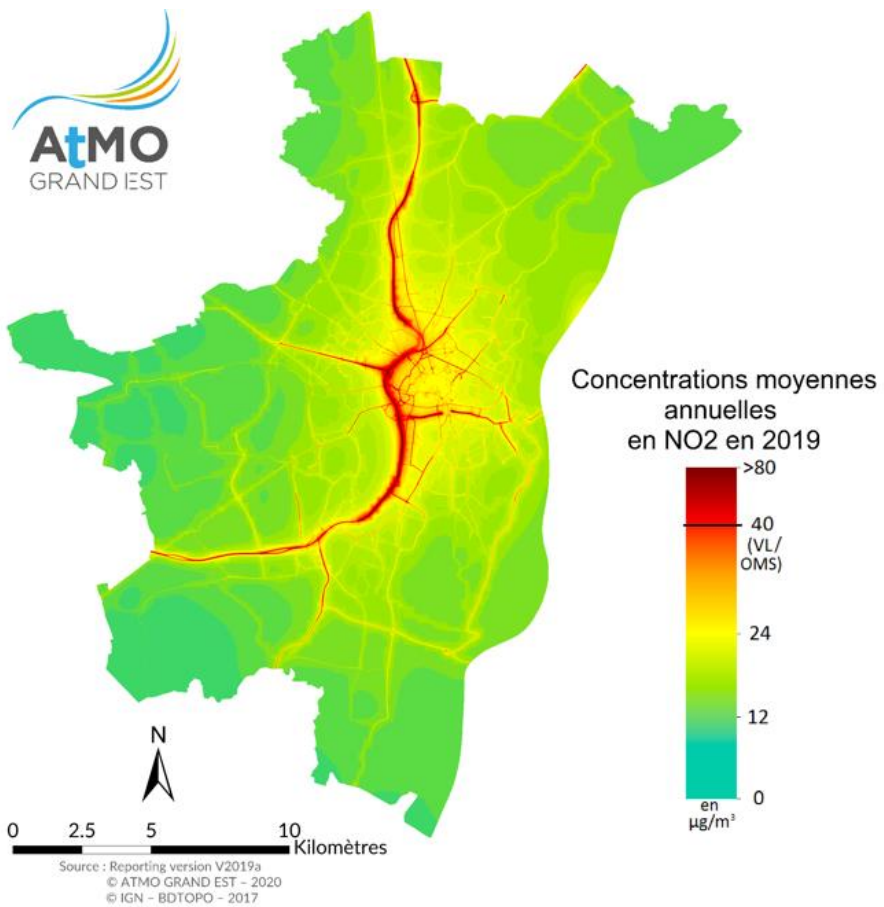

AGENCE DU CLIMAT
LE GUICHET DES SOLUTIONS
Eurométropole de Strasbourg

Eurométropole, agence du climat, ZFE & conseil en mobilité

Assemblée de quartier Gare-Halles – 13 avril 2023

Opération réalisée avec le soutien financier

Périmètre

Le périmètre de la ZFE-mobilité

33 communes de l'Eurométropole concernées par la Zone à Faibles Émissions mobilité

Contexte de déploiement du conseil en mobilité en mobilité

Quelles sont les aides existantes pour les particuliers ?