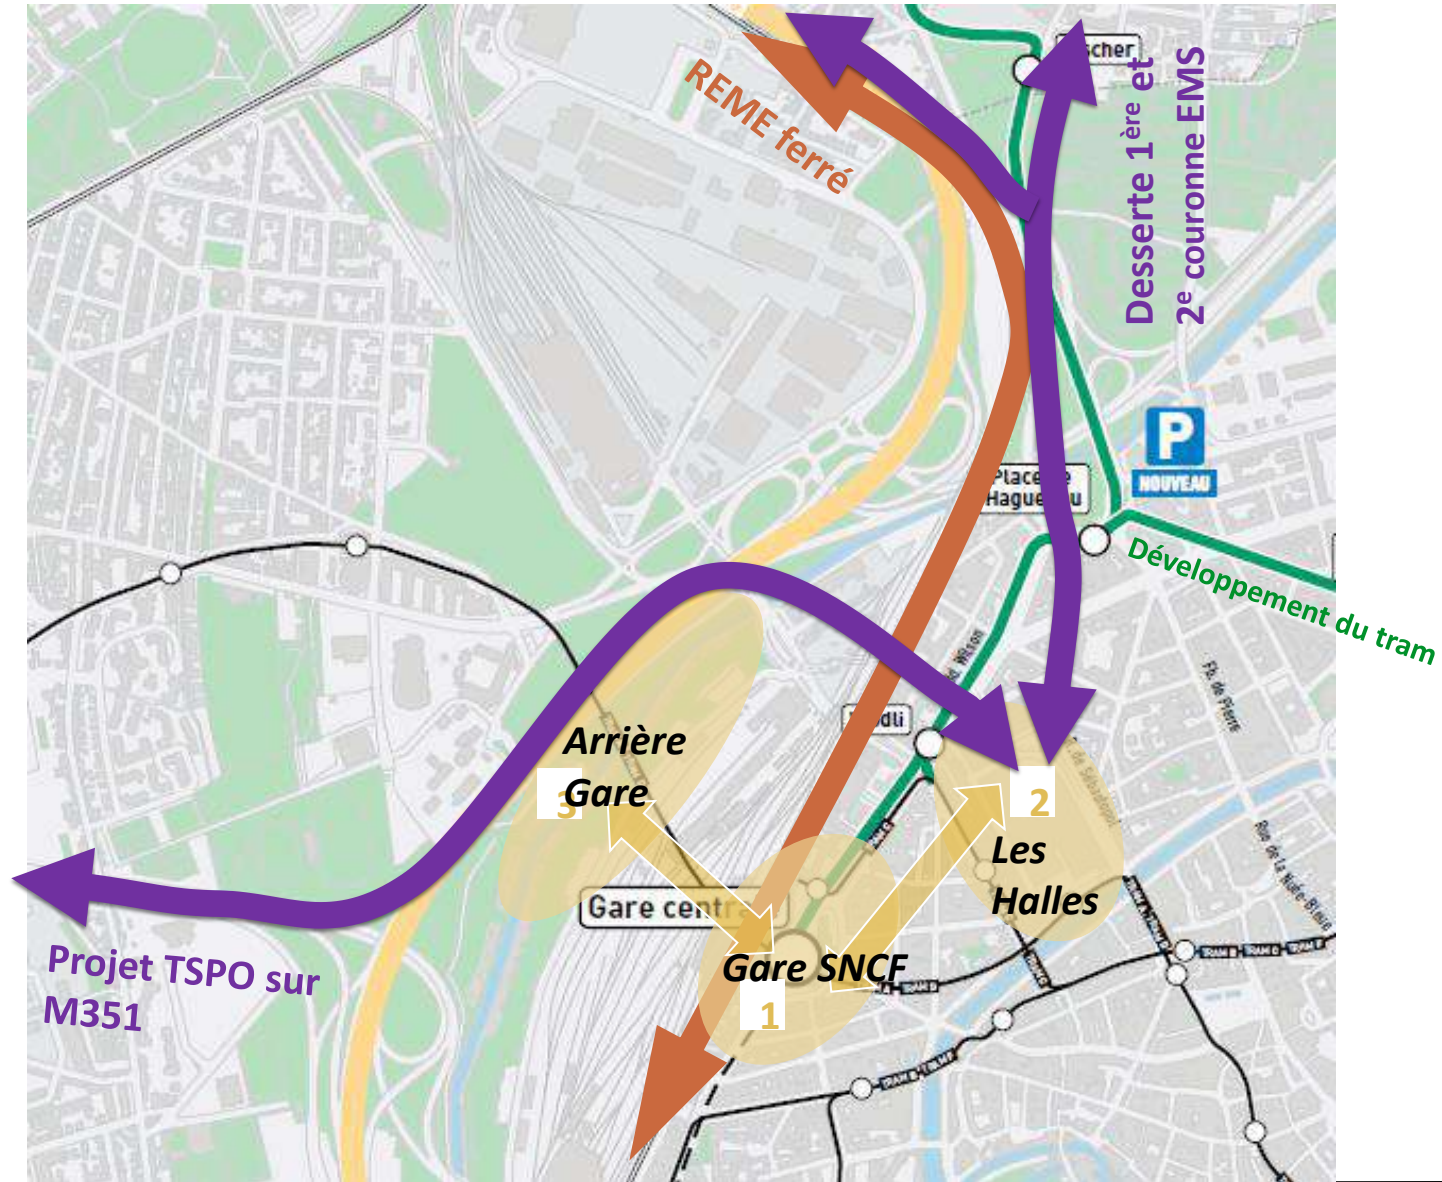

LA VILLE À VIVRE

Réunion d'information - mercredi 22 juin 2022

Place de la Cathédrale

Place Kléber

Place du Château

Place d'Austerlitz

Boulevard de la Victoire

Boulevard de la Victoire

Boulevard de la Victoire

LA VILLE À VIVRE

Hub multimodal de Strasbourg

1. Gare centrale SNCF
2. Gare routière - secteur les Halles
3. secteur arrière Gare

LA VILLE
À VIVRE ●●●●

Quai Turckheim

Les bus sortent
de l'ellipse insulaire

LA VILLE
À VIVRE ●●●●

LA VILLE À VIVRE ●●●●

LA VILLE
À VIVRE ●●●●

P+R Baggersee

P3 Les Halles Wilson

La rue du 22 Novembre

LA VILLE À VIVRE ●●●●

En travaux

Chantier livré

En travaux

Chantier livré

En travaux

Chantier livré

En travaux

Chantier livré

	2022	2023	2024	2025-2026
BHNS ligne G	Démarrage des travaux: septembre 2022	Mise en service: décembre 2023		
Tram Nord	Concertation publique complémentaire: fin 2022 à mi-2023		Enquête publique: Début 2024 Démarrage des travaux: été 2024	Travaux
Halles	Concertation publique réglementaire: septembre à novembre 2022		Démarrage des travaux: été 2024	Mise en service: fin décembre 2025
Ring multimodal	Consultation du public: juillet à décembre 2022	Début des travaux: été 2023 Mise en service des nouveaux itinéraires bus: décembre 2023	Démarrage des travaux par les quais intérieurs: courant 2024	Travaux
Stationnement et les espace publics	Enquête à l'échelle de Strasbourg: juillet à fin septembre 2022 Premier retour d'éléments sur l'enquête et diagnostic partagé avec les habitant-e-s de la Neustadt: mi-novembre 2022	Forums territoriaux de partage des diagnostics et des propositions d'interventions sur l'espace public: jusqu'à l'été 2023 Diagnostic partagé avec les habitant-e-s des quartiers de la Montagne Verte et de Neudorf: janvier et février 2023 Travail sur les scénarios d'aménagements partagés par quartier et sur l'opportunité de nouveaux parkings en ouvrages: mars 2023 à l'été 2023		