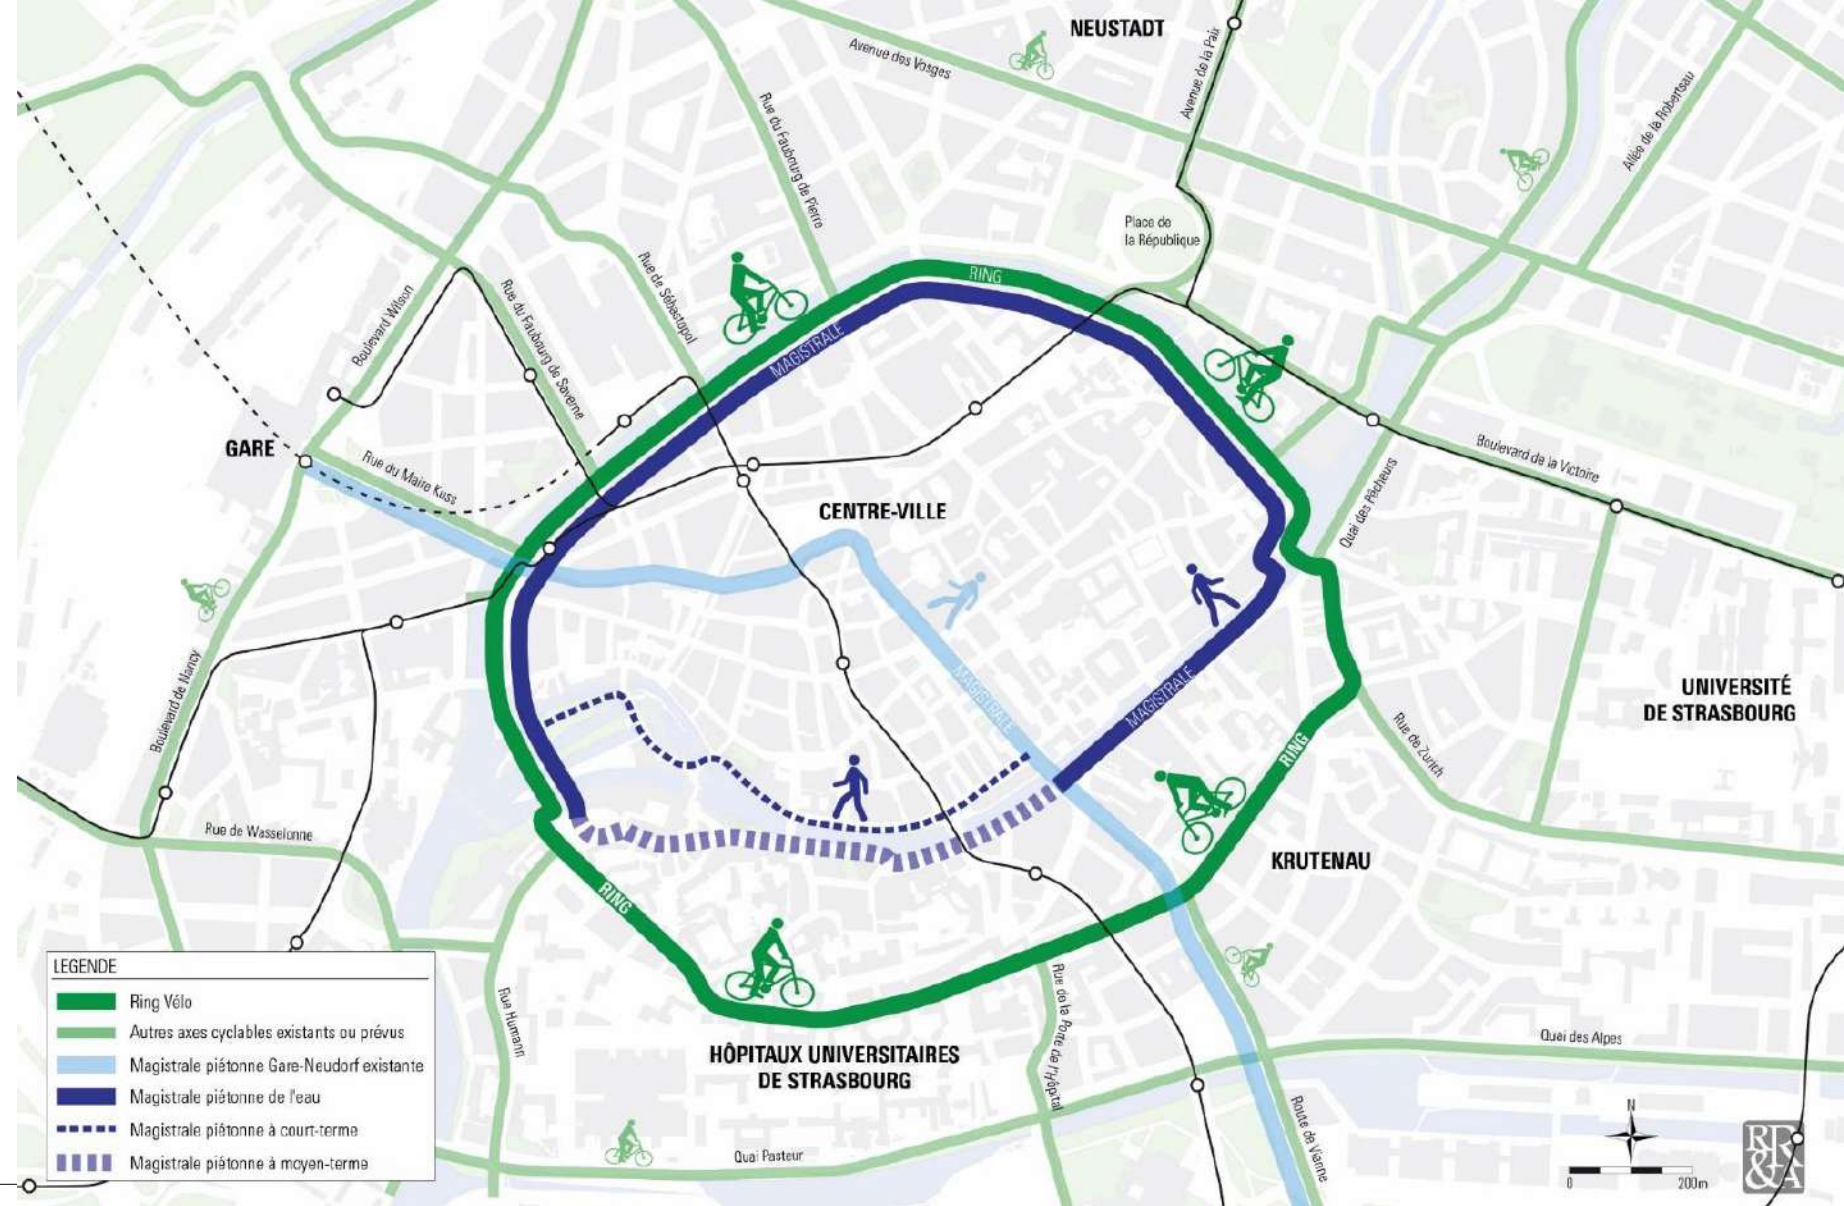

Boulevard de la Victoire

LA VILLE À VIVRE

Hub multimodal de Strasbourg

1. Gare centrale SNCF
2. Gare routière - secteur les Halles
3. secteur arrière Gare

LA VILLE
À VIVRE ●●●●

Quai Turckheim

Les bus sortent
de l'ellipse insulaire

LA VILLE
À VIVRE ●●●●

LA VILLE À VIVRE ●●●●

LA VILLE
À VIVRE ●●●●

P+R Baggersee

P3 Les Halles Wilson

La rue du 22 Novembre

LA VILLE À VIVRE ●●●●

En travaux

Chantier livré

En travaux

Chantier livré

En travaux

Chantier livré

En travaux

Chantier livré

	2022	2023	2024	2025-2026
BHNS ligne G	Démarrage des travaux: septembre 2022	Mise en service: décembre 2023		
Tram Nord	Concertation publique complémentaire: fin 2022 à mi-2023		Enquête publique: Début 2024 Démarrage des travaux: été 2024	Travaux
Halles	Concertation publique réglementaire: septembre à novembre 2022		Démarrage des travaux: été 2024	Mise en service: fin décembre 2025
Ring multimodal	Consultation du public: juillet à décembre 2022	Début des travaux: été 2023 Mise en service des nouveaux itinéraires bus: décembre 2023	Démarrage des travaux par les quais intérieurs: courant 2024	Travaux
Stationnement et les espace publics	Enquête à l'échelle de Strasbourg: juillet à fin septembre 2022 Premier retour d'éléments sur l'enquête et diagnostic partagé avec les habitant-e-s de la Neustadt: mi-novembre 2022	Forums territoriaux de partage des diagnostics et des propositions d'interventions sur l'espace public: jusqu'à l'été 2023 Diagnostic partagé avec les habitant-e-s des quartiers de la Montagne Verte et de Neudorf: janvier et février 2023 Travail sur les scénarios d'aménagements partagés par quartier et sur l'opportunité de nouveaux parkings en ouvrages: mars 2023 à l'été 2023		