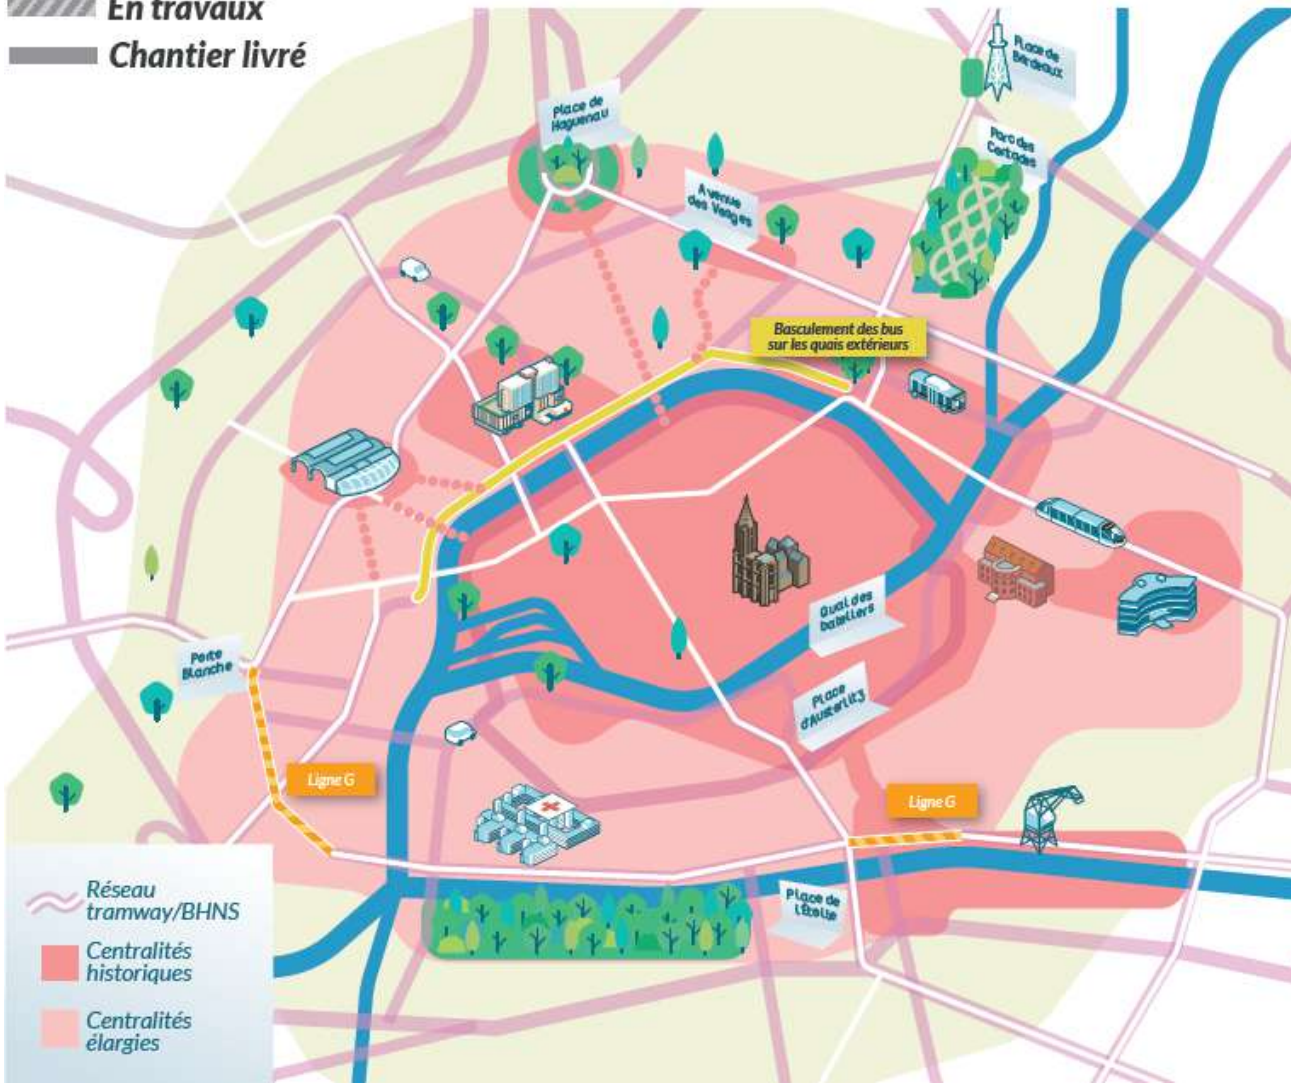

LA VILLE À VIVRE

Réunion d'information - mercredi 22 juin 2022

Place de la Cathédrale

Place Kléber

Place du Château

Place d'Austerlitz

Boulevard de la Victoire

Boulevard de la Victoire

Boulevard de la Victoire

LA VILLE À VIVRE

Hub multimodal de Strasbourg

1. Gare centrale SNCF
2. Gare routière - secteur les Halles
3. secteur arrière Gare

LA VILLE
À VIVRE ●●●●

Quai Turckheim

Les bus sortent
de l'ellipse insulaire

LA VILLE
À VIVRE ●●●●

LA VILLE À VIVRE ●●●●

LA VILLE
À VIVRE ●●●●

P+R Baggersee

P3 Les Halles Wilson

La rue du 22 Novembre

LA VILLE À VIVRE ●●●●

En travaux

Chantier livré

En travaux

Chantier livré

En travaux

Chantier livré

En travaux

Chantier livré

	2022	2023	2024	2025-2026
BHNS ligne G	Démarrage des travaux: septembre 2022	Mise en service: décembre 2023		
Tram Nord	Concertation publique complémentaire: fin 2022 à mi-2023		Enquête publique: Début 2024 Démarrage des travaux: été 2024	Travaux
Halles	Concertation publique réglementaire: septembre à novembre 2022		Démarrage des travaux: été 2024	Mise en service: fin décembre 2025
Ring multimodal	Consultation du public: juillet à décembre 2022	Début des travaux: été 2023 Mise en service des nouveaux itinéraires bus: décembre 2023	Démarrage des travaux par les quais intérieurs: courant 2024	Travaux
Stationnement et les espace publics	Enquête à l'échelle de Strasbourg: juillet à fin septembre 2022 Premier retour d'éléments sur l'enquête et diagnostic partagé avec les habitant-e-s de la Neustadt: mi-novembre 2022	Forums territoriaux de partage des diagnostics et des propositions d'interventions sur l'espace public: jusqu'à l'été 2023 Diagnostic partagé avec les habitant-e-s des quartiers de la Montagne Verte et de Neudorf: janvier et février 2023 Travail sur les scénarios d'aménagements partagés par quartier et sur l'opportunité de nouveaux parkings en ouvrages: mars 2023 à l'été 2023		