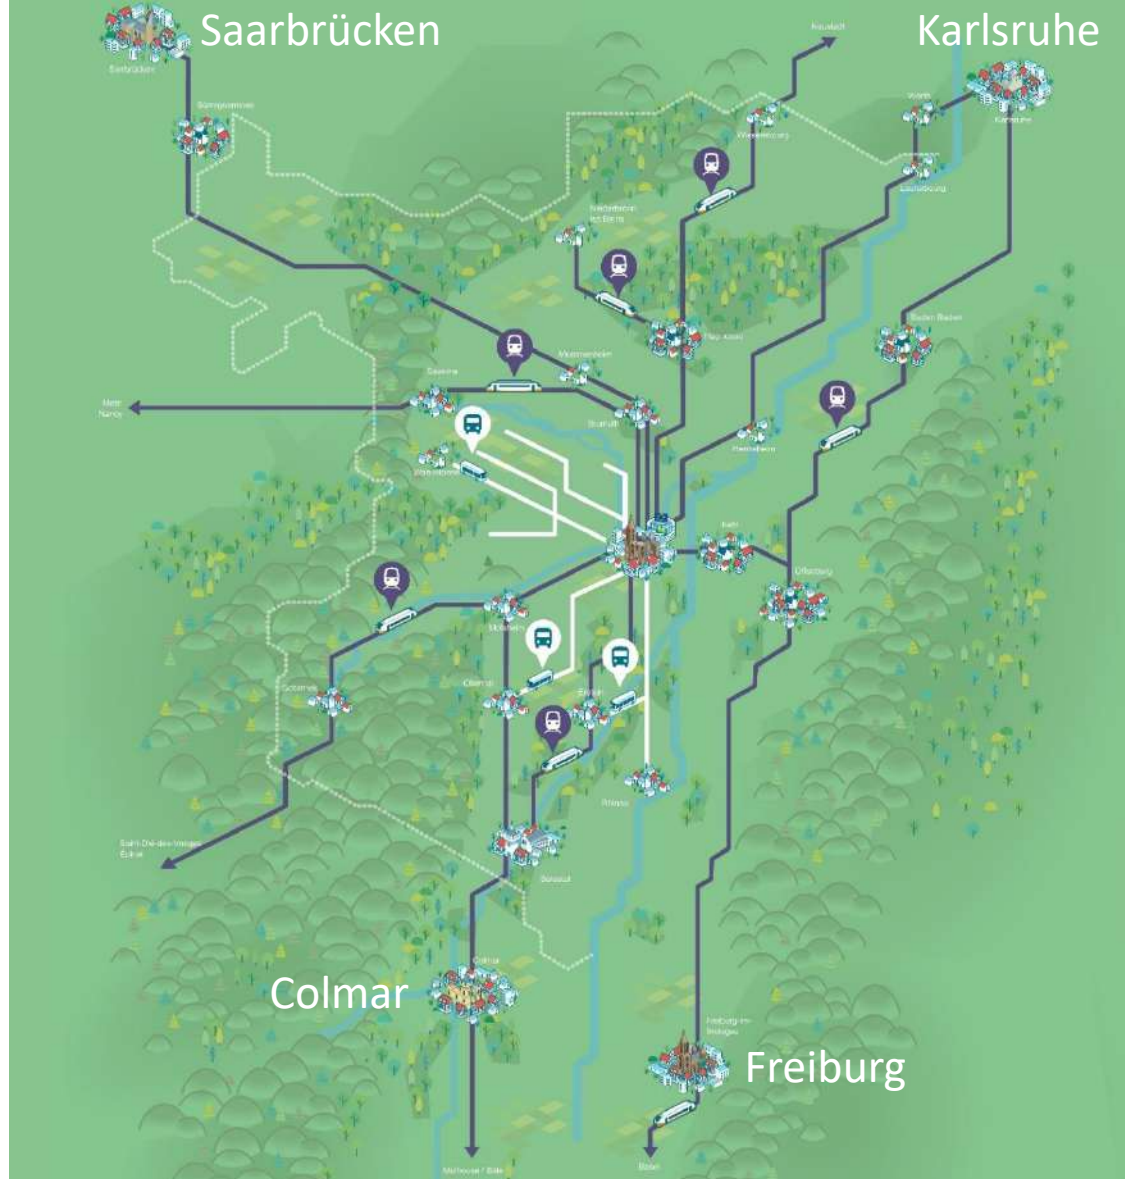

LA VILLE À VIVRE

Réunion d'information - mercredi 22 juin 2022

Place de la Cathédrale

Place Kléber

Place du Château

Place d'Austerlitz

Boulevard de la Victoire

Boulevard de la Victoire

Boulevard de la Victoire

LA VILLE À VIVRE

Hub multimodal de Strasbourg

1. Gare centrale SNCF
2. Gare routière - secteur les Halles
3. secteur arrière Gare

LA VILLE
À VIVRE ●●●●

Quai Turckheim

Les bus sortent
de l'ellipse insulaire

LA VILLE
À VIVRE ●●●●

LA VILLE À VIVRE ●●●●

LA VILLE
À VIVRE ●●●●

P+R Baggersee

P3 Les Halles Wilson

La rue du 22 Novembre

LA VILLE À VIVRE ●●●●

En travaux

Chantier livré

En travaux

Chantier livré

En travaux

Chantier livré

En travaux

Chantier livré

	2022	2023	2024	2025-2026
BHNS ligne G	Démarrage des travaux: septembre 2022	Mise en service: décembre 2023		
Tram Nord	Concertation publique complémentaire: fin 2022 à mi-2023		Enquête publique: Début 2024 Démarrage des travaux: été 2024	Travaux
Halles	Concertation publique réglementaire: septembre à novembre 2022		Démarrage des travaux: été 2024	Mise en service: fin décembre 2025
Ring multimodal	Consultation du public: juillet à décembre 2022	Début des travaux: été 2023 Mise en service des nouveaux itinéraires bus: décembre 2023	Démarrage des travaux par les quais intérieurs: courant 2024	Travaux
Stationnement et les espace publics	Enquête à l'échelle de Strasbourg: juillet à fin septembre 2022 Premier retour d'éléments sur l'enquête et diagnostic partagé avec les habitant-e-s de la Neustadt: mi-novembre 2022	Forums territoriaux de partage des diagnostics et des propositions d'interventions sur l'espace public: jusqu'à l'été 2023 Diagnostic partagé avec les habitant-e-s des quartiers de la Montagne Verte et de Neudorf: janvier et février 2023 Travail sur les scénarios d'aménagements partagés par quartier et sur l'opportunité de nouveaux parkings en ouvrages: mars 2023 à l'été 2023		