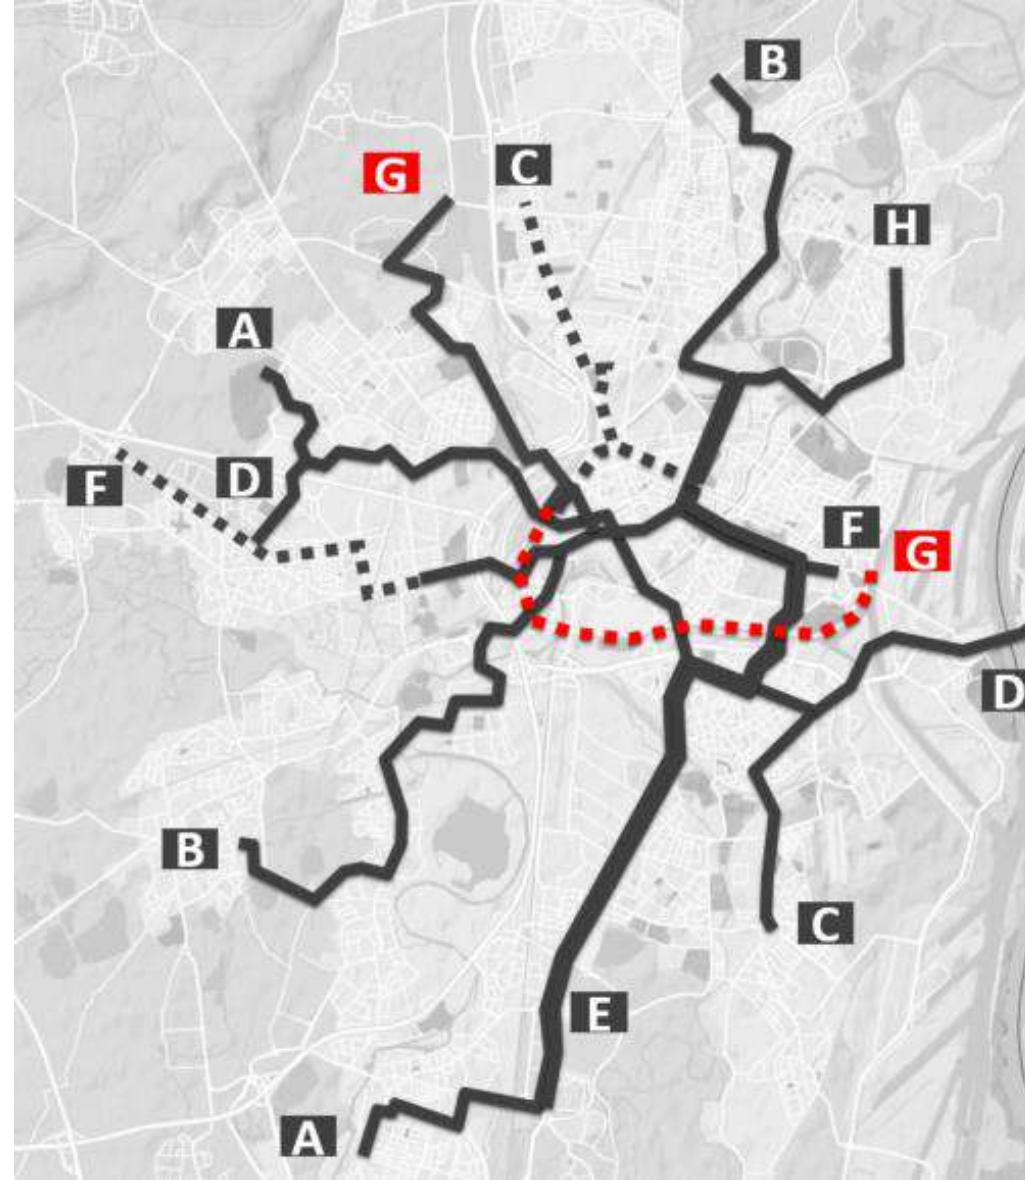

LA VILLE À VIVRE

Réunion d'information - mercredi 22 juin 2022

Place de la Cathédrale

Place Kléber

Place du Château

Place d'Austerlitz

Boulevard de la Victoire

Boulevard de la Victoire

Boulevard de la Victoire

LA VILLE À VIVRE

Hub multimodal de Strasbourg

1. Gare centrale SNCF
2. Gare routière - secteur les Halles
3. secteur arrière Gare

LA VILLE
À VIVRE ●●●●

Quai Turckheim

Les bus sortent
de l'ellipse insulaire

LA VILLE
À VIVRE ●●●●

LA VILLE À VIVRE ●●●●

LA VILLE
À VIVRE ●●●●

P+R Baggersee

P3 Les Halles Wilson

La rue du 22 Novembre

LA VILLE À VIVRE ●●●●

En travaux

Chantier livré

En travaux

Chantier livré

En travaux

Chantier livré

En travaux

Chantier livré

	2022	2023	2024	2025-2026
BHNS ligne G	Démarrage des travaux: septembre 2022	Mise en service: décembre 2023		
Tram Nord	Concertation publique complémentaire: fin 2022 à mi-2023		Enquête publique: Début 2024 Démarrage des travaux: été 2024	Travaux
Halles	Concertation publique réglementaire: septembre à novembre 2022		Démarrage des travaux: été 2024	Mise en service: fin décembre 2025
Ring multimodal	Consultation du public: juillet à décembre 2022	Début des travaux: été 2023 Mise en service des nouveaux itinéraires bus: décembre 2023	Démarrage des travaux par les quais intérieurs: courant 2024	Travaux
Stationnement et les espace publics	Enquête à l'échelle de Strasbourg: juillet à fin septembre 2022 Premier retour d'éléments sur l'enquête et diagnostic partagé avec les habitant-e-s de la Neustadt: mi-novembre 2022	Forums territoriaux de partage des diagnostics et des propositions d'interventions sur l'espace public: jusqu'à l'été 2023 Diagnostic partagé avec les habitant-e-s des quartiers de la Montagne Verte et de Neudorf: janvier et février 2023 Travail sur les scénarios d'aménagements partagés par quartier et sur l'opportunité de nouveaux parkings en ouvrages: mars 2023 à l'été 2023		