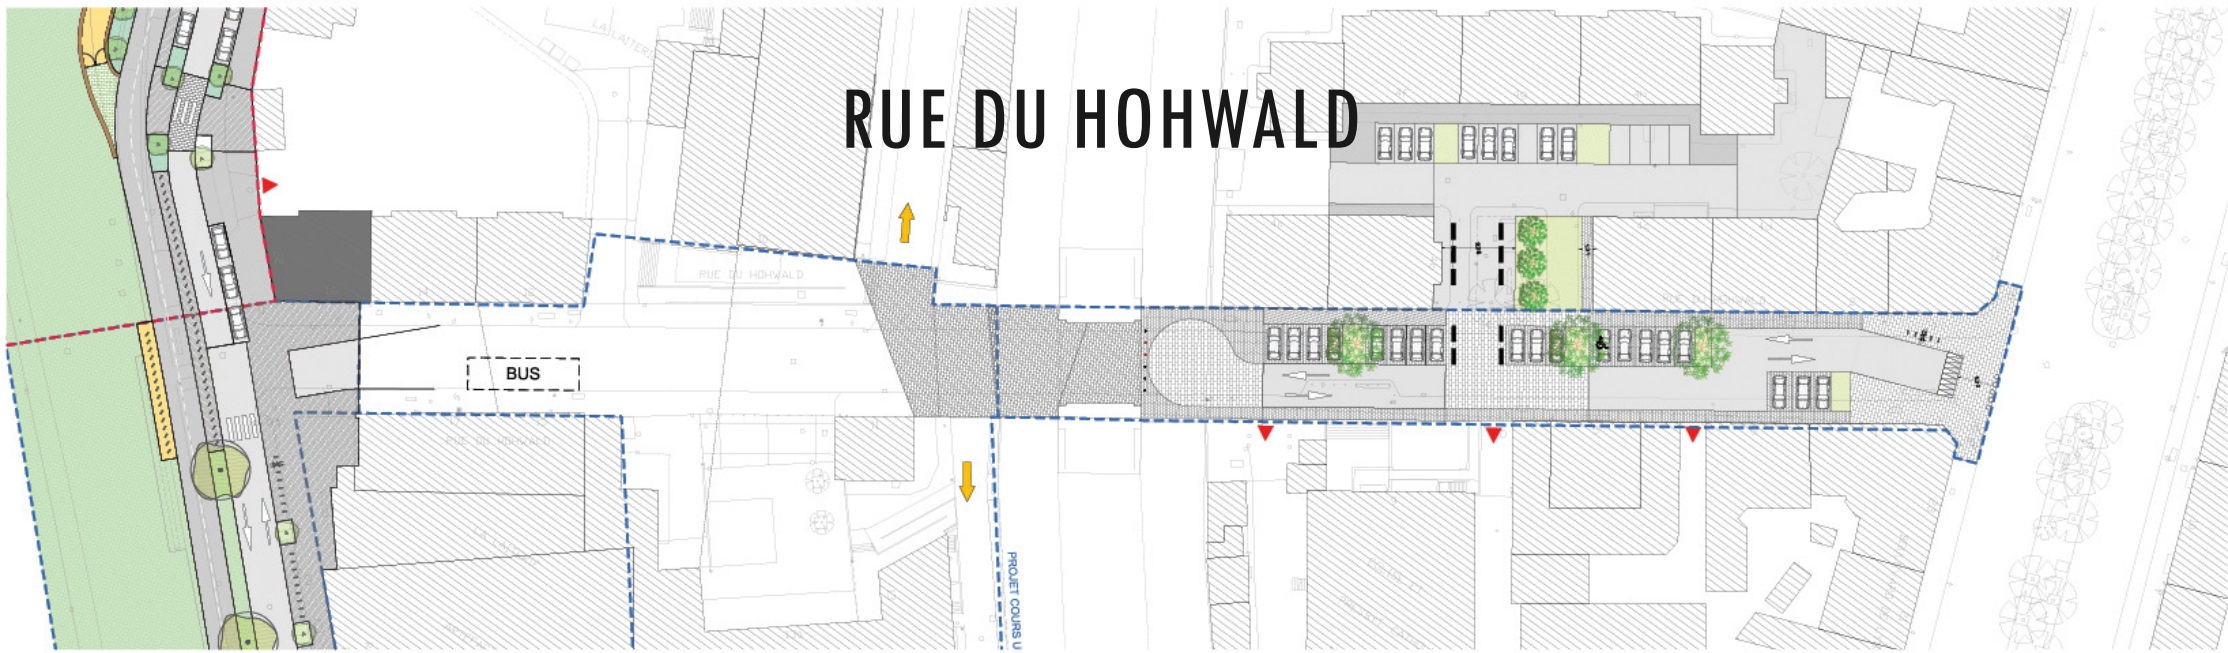

PROJET LAITERIE : RÉUNION PUBLIQUE

21/05/2019

PLAN

RUE DE LA BROQUE

RUE DU HOHWALD

RUE DU BAN DE LA ROCHE ET PARKING

PARC CENTRAL

MULTISPORT

PING-PONG

STREET-WORKOUT

GRAND JEU

PIQUE-NIQUE

MUR ESCALADE

RUE DU BAN DE LA ROCHE ET PARKING SUD

PALETTE VÉGÉTALE

Graminées vivaces et cépées

Pied de talus en lierre (sur 2-3m)

Arbre d'alignement et

Amélanhier lamarckii
(250/300)

Vinca minor

AMBIANCE NATURE

ARBRES

Prunus avium plena

Acer pseudoplatanus

VARIANTE 3: ARBRE DES SAGES, *EIBE*

MUR ESCALADE

PING-PONG ET MULTISPORT

STREET WORKOUT

-  Périmètre des études
-  Périmètre de réflexion
-  Périmètre opérationnel 1
-  Périmètre opérationnel 2

Aménagement participatif de la Rue du Hohwald