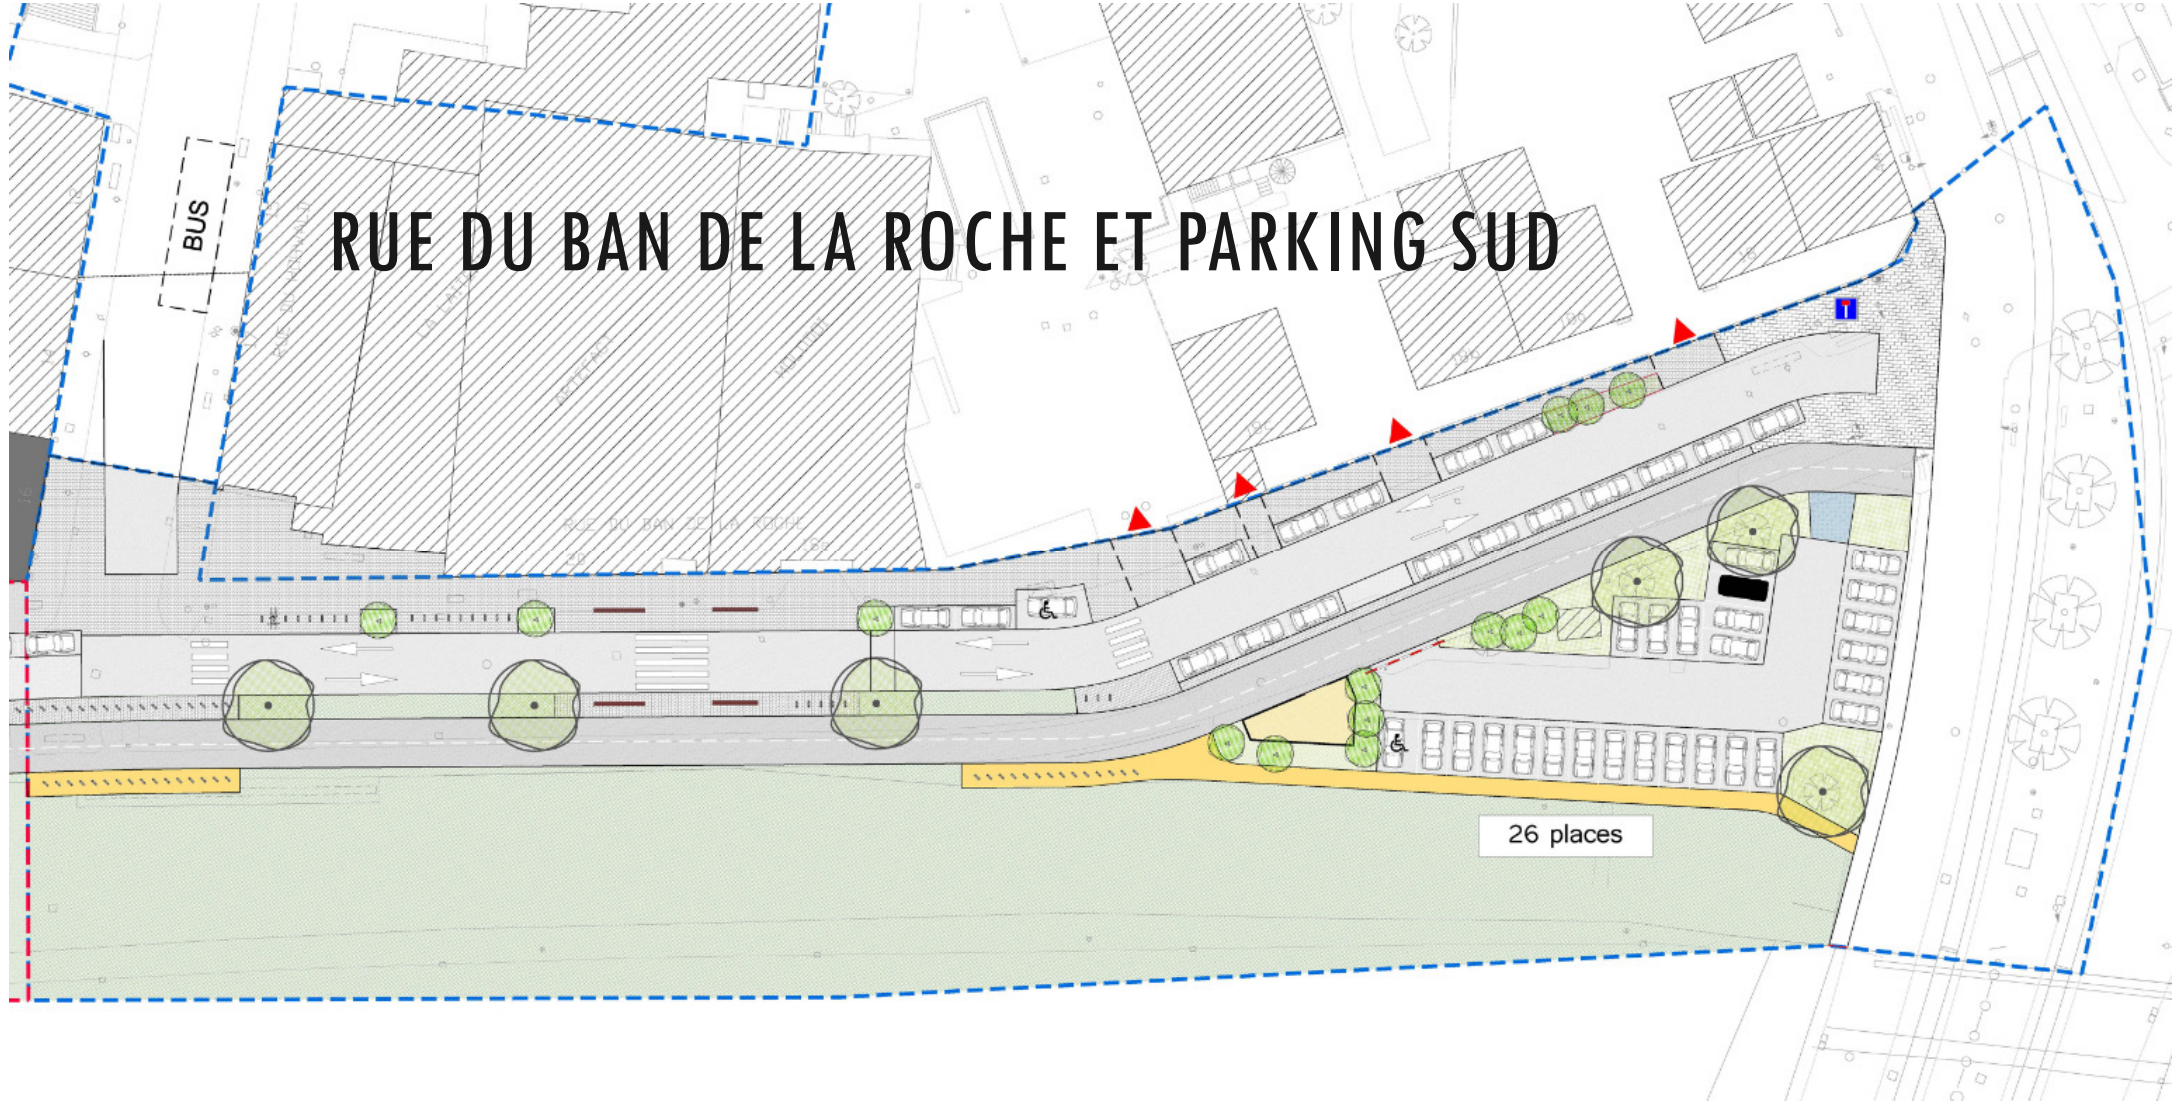

PROJET LAITERIE : RÉUNION PUBLIQUE

21/05/2019

PLAN

RUE DE LA BROQUE

RUE DU HOHWALD

RUE DU BAN DE LA ROCHE ET PARKING

PARC CENTRAL

MULTISPORT

PING-PONG

STREET-WORKOUT

GRAND JEU

PIQUE-NIQUE

MUR ESCALADE

RUE DU BAN DE LA ROCHE ET PARKING SUD

PALETTE VÉGÉTALE

Graminées vivaces et cépées

Pied de talus en lierre (sur 2-3m)

Arbre d'alignement et

Amélanhier lamarckii
(250/300)

Vinca minor

AMBIANCE NATURE

ARBRES

Prunus avium plena

Acer pseudoplatanus

VARIANTE 3: ARBRE DES SAGES, *EIBE*

MUR ESCALADE

PING-PONG ET MULTISPORT

STREET WORKOUT

-  Périmètre des études
-  Périmètre de réflexion
-  Périmètre opérationnel 1
-  Périmètre opérationnel 2

Aménagement participatif de la Rue du Hohwald