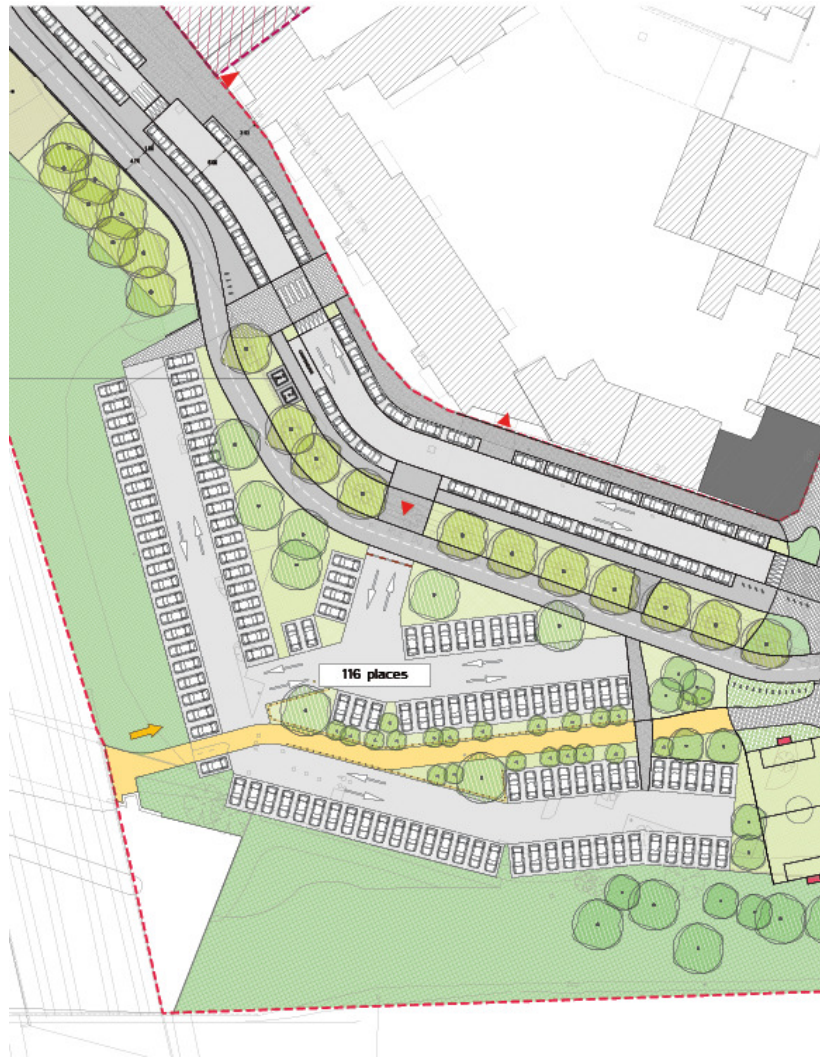

PROJET LAITERIE : RÉUNION PUBLIQUE

21/05/2019

PLAN

RUE DE LA BROQUE

RUE DU HOHWALD

RUE DU BAN DE LA ROCHE ET PARKING

PARC CENTRAL

MULTISPORT

PING-PONG

STREET-WORKOUT

GRAND JEU

PIQUE-NIQUE

MUR ESCALADE

RUE DU BAN DE LA ROCHE ET PARKING SUD

PALETTE VÉGÉTALE

Graminées vivaces et cépées

Pied de talus en lierre (sur 2-3m)

Arbre d'alignement et

Amélanhier lamarckii
(250/300)

Vinca minor

AMBIANCE NATURE

ARBRES

Prunus avium plena

Acer pseudoplatanus