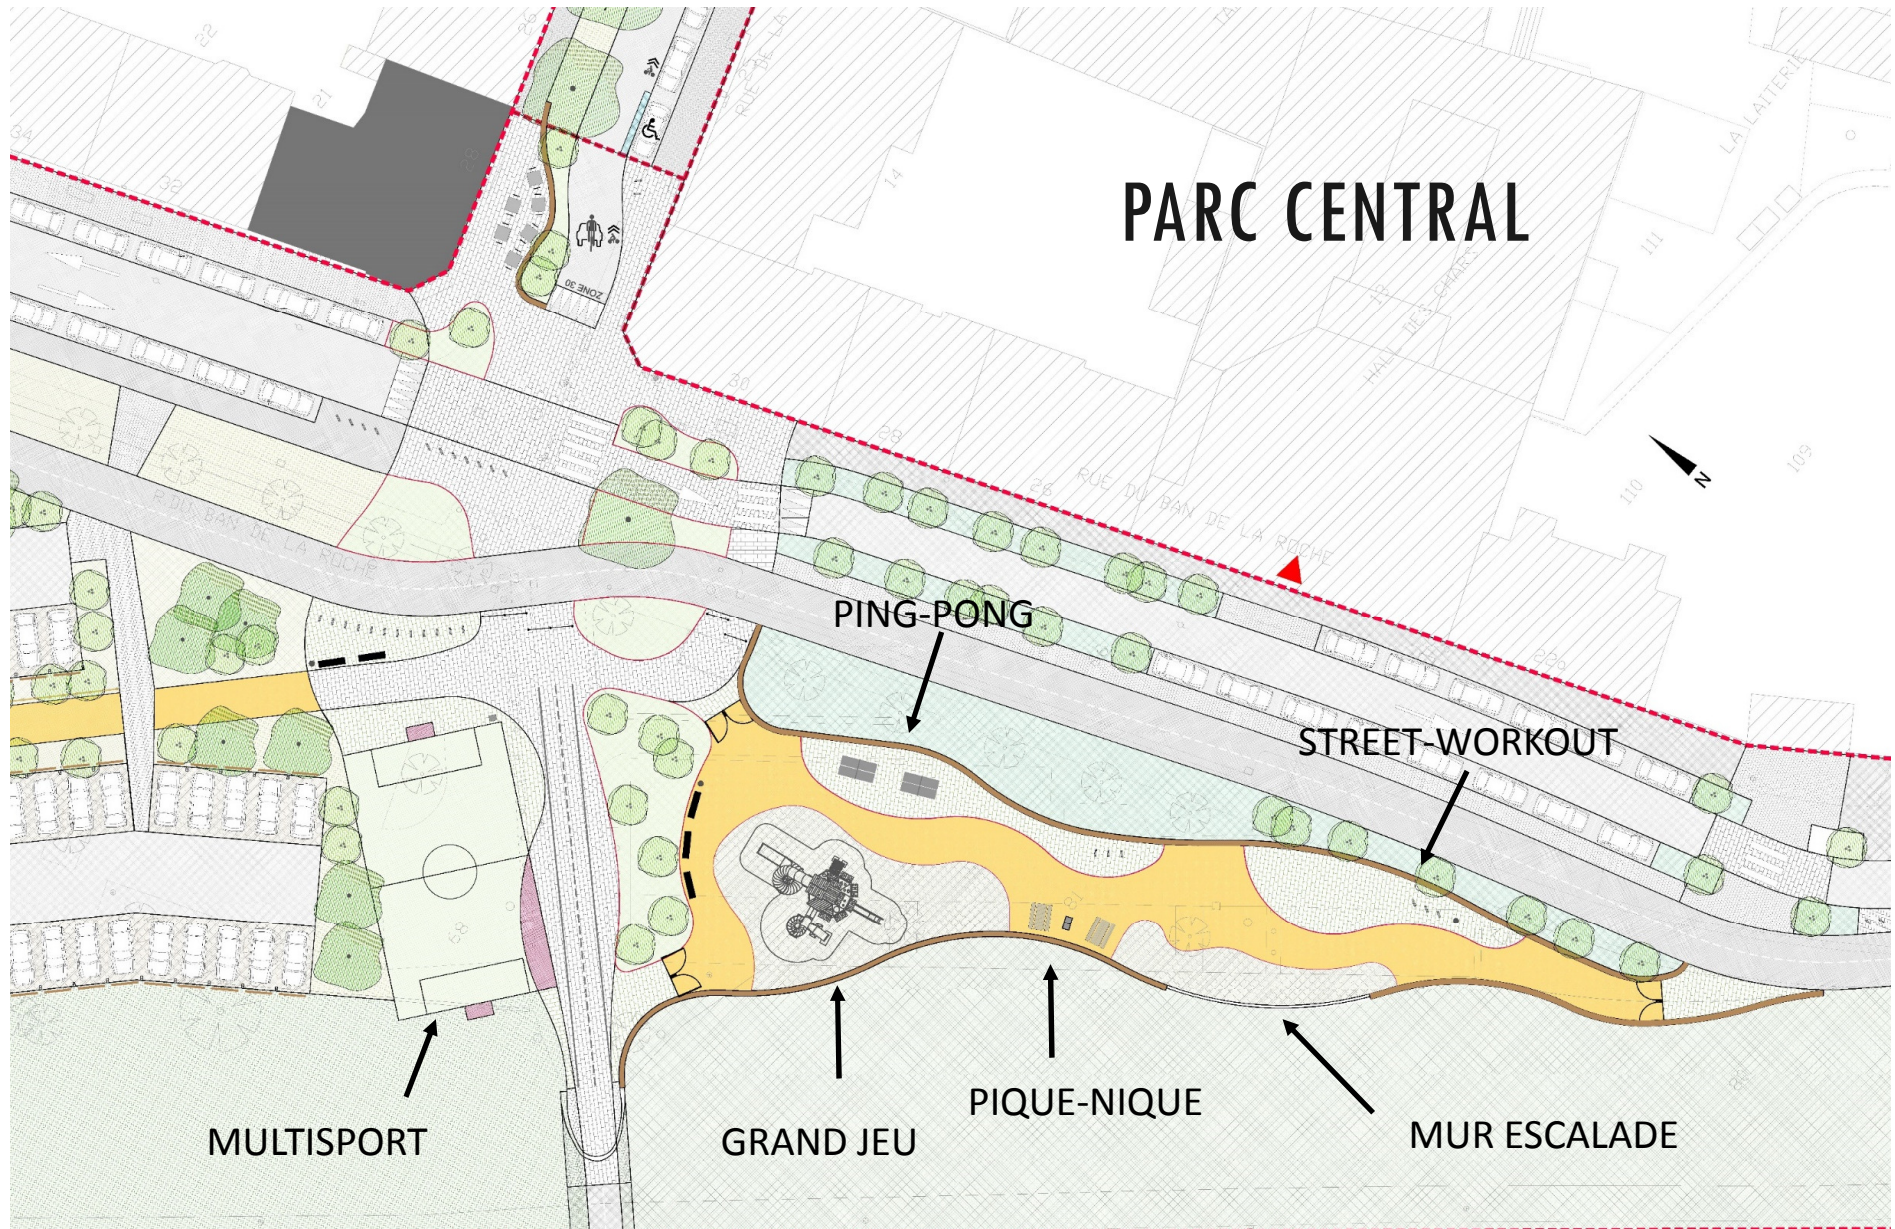

PROJET LAITERIE : RÉUNION PUBLIQUE

21/05/2019

PLAN

RUE DE LA BROQUE

RUE DU HOHWALD

RUE DU BAN DE LA ROCHE ET PARKING

PARC CENTRAL

MULTISPORT

PING-PONG

STREET-WORKOUT

GRAND JEU

PIQUE-NIQUE

MUR ESCALADE

RUE DU BAN DE LA ROCHE ET PARKING SUD

PALETTE VÉGÉTALE

Graminées vivaces et cépées

Pied de talus en lierre (sur 2-3m)

Arbre d'alignement et

Amélanhier lamarckii
(250/300)

Vinca minor

AMBIANCE NATURE

ARBRES

Prunus avium plena

Acer pseudoplatanus