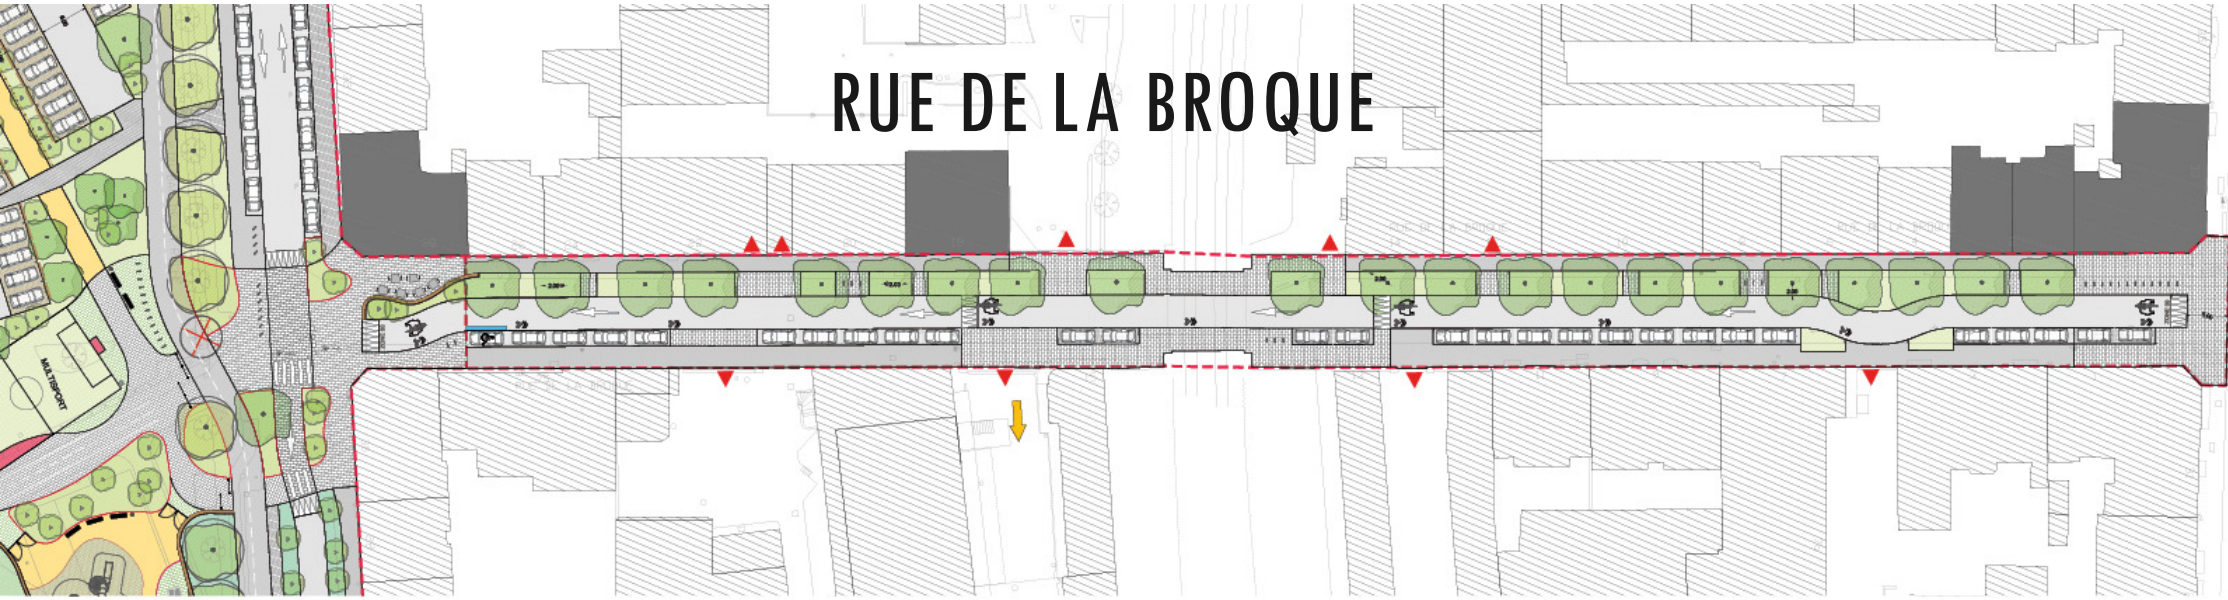

PROJET LAITERIE : RÉUNION PUBLIQUE

21/05/2019

PLAN

RUE DE LA BROQUE

RUE DU HOHWALD

RUE DU BAN DE LA ROCHE ET PARKING

PARC CENTRAL

MULTISPORT

PING-PONG

STREET-WORKOUT

GRAND JEU

PIQUE-NIQUE

MUR ESCALADE

RUE DU BAN DE LA ROCHE ET PARKING SUD

PALETTE VÉGÉTALE

Graminées vivaces et cépées

Pied de talus en lierre (sur 2-3m)

Arbre d'alignement et

Amélanhier lamarckii
(250/300)

Vinca minor

AMBIANCE NATURE

ARBRES

Prunus avium plena

Acer pseudoplatanus

VARIANTE 3: ARBRE DES SAGES, *EIBE*

MUR ESCALADE

PING-PONG ET MULTISPORT

STREET WORKOUT

-  Périmètre des études
-  Périmètre de réflexion
-  Périmètre opérationnel 1
-  Périmètre opérationnel 2

Aménagement participatif de la Rue du Hohwald