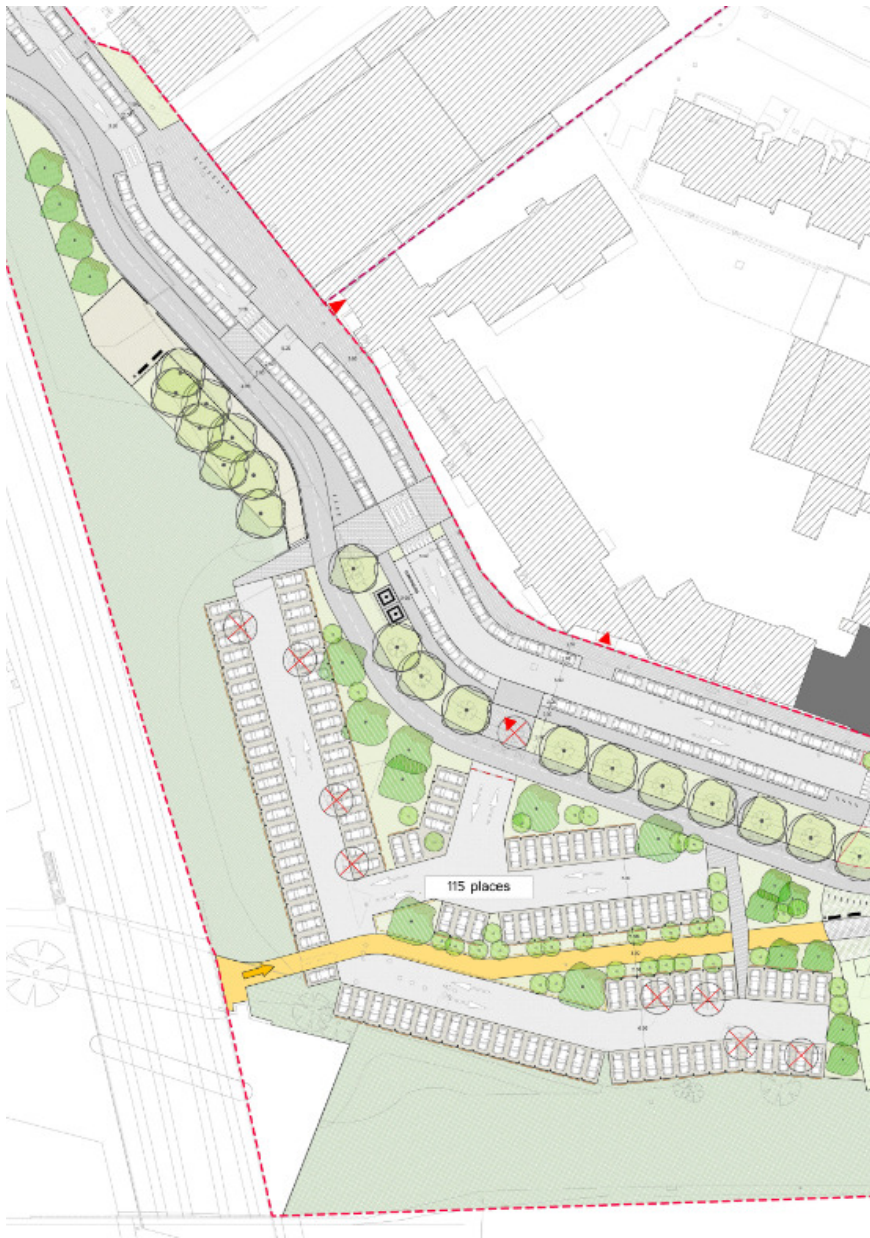

PROJET LAITERIE : RÉUNION PUBLIQUE

21/05/2019

PLAN

RUE DE LA BROQUE

RUE DU HOHWALD

RUE DU BAN DE LA ROCHE ET PARKING

PARC CENTRAL

MULTISPORT

PING-PONG

STREET-WORKOUT

GRAND JEU

PIQUE-NIQUE

MUR ESCALADE

RUE DU BAN DE LA ROCHE ET PARKING SUD

PALETTE VÉGÉTALE

Graminées vivaces et cépées

Pied de talus en lierre (sur 2-3m)

Arbre d'alignement et

Amélanhier lamarckii
(250/300)

Vinca minor

AMBIANCE NATURE

ARBRES

Prunus avium plena

Acer pseudoplatanus