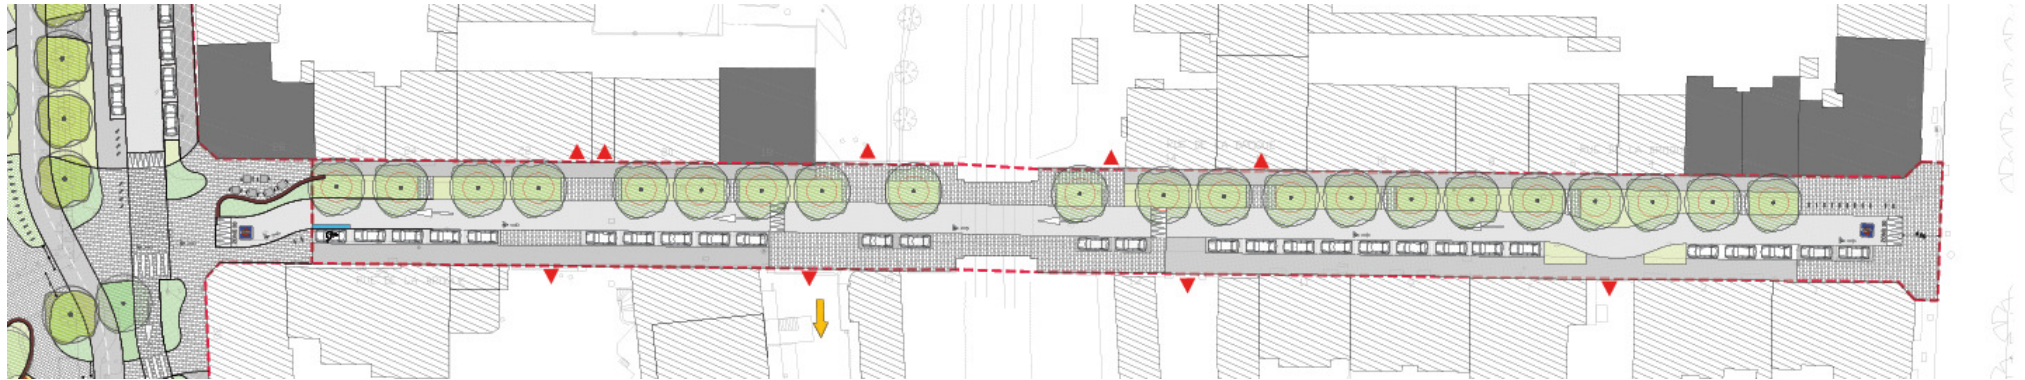

ARBRES

+

+

+

ARBRES

ou

COUVRE-SOL

COUVRE-SOL

Hedera helix